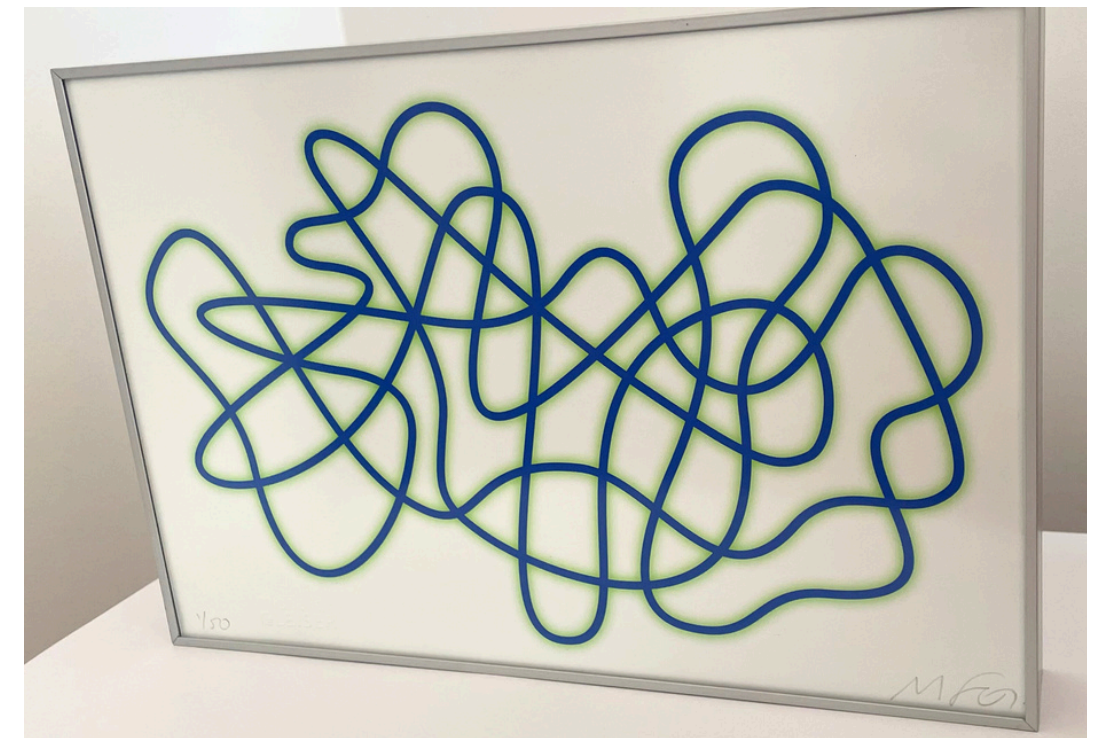

MICHELLE GLEISER

Fluir Print 2022

Impresión Giclée en papel de algodón enmarcada con aluminio

15 X 20 cms

Precio especial 170 USD + IGV c/u

300 USD + IGV (2 prints enmarcados)

MARCOS TEMOCHE

Marcos Temoche
Colección Candela 2023
DIBUJOS HECHOS CON FUEGO

Precio Pieza única enmarcado con marco de
madera
30 X 20 cms c/u

Precio : 150 USD c/u + IGV

DANIEL MARTÍNEZ

Impresión en papel matt fibre enmarcado en aluminio

Edición Limitada

30 x 21.3 x 3.7 cms

Precio x 2: 200 USD + IGV Precio individual: 120 USD + IGV