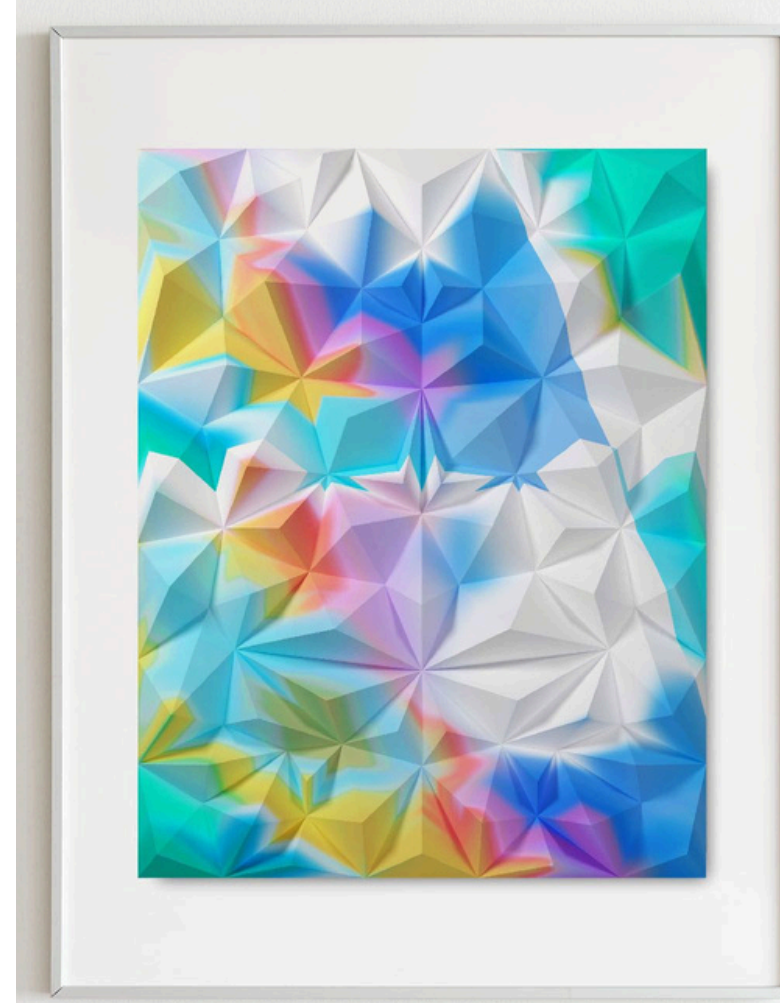

DANIEL MARTÍNEZ

Impresión en papel matt fibre enmarcado en aluminio

Edición Limitada

30 x 21.3 x 3.7 cms

Precio x 2: 200 USD + IGV Precio individual: 120 USD + IGV

Estas obras se pueden colgar como también apoyar sobre una biblioteca, repisa o mesa