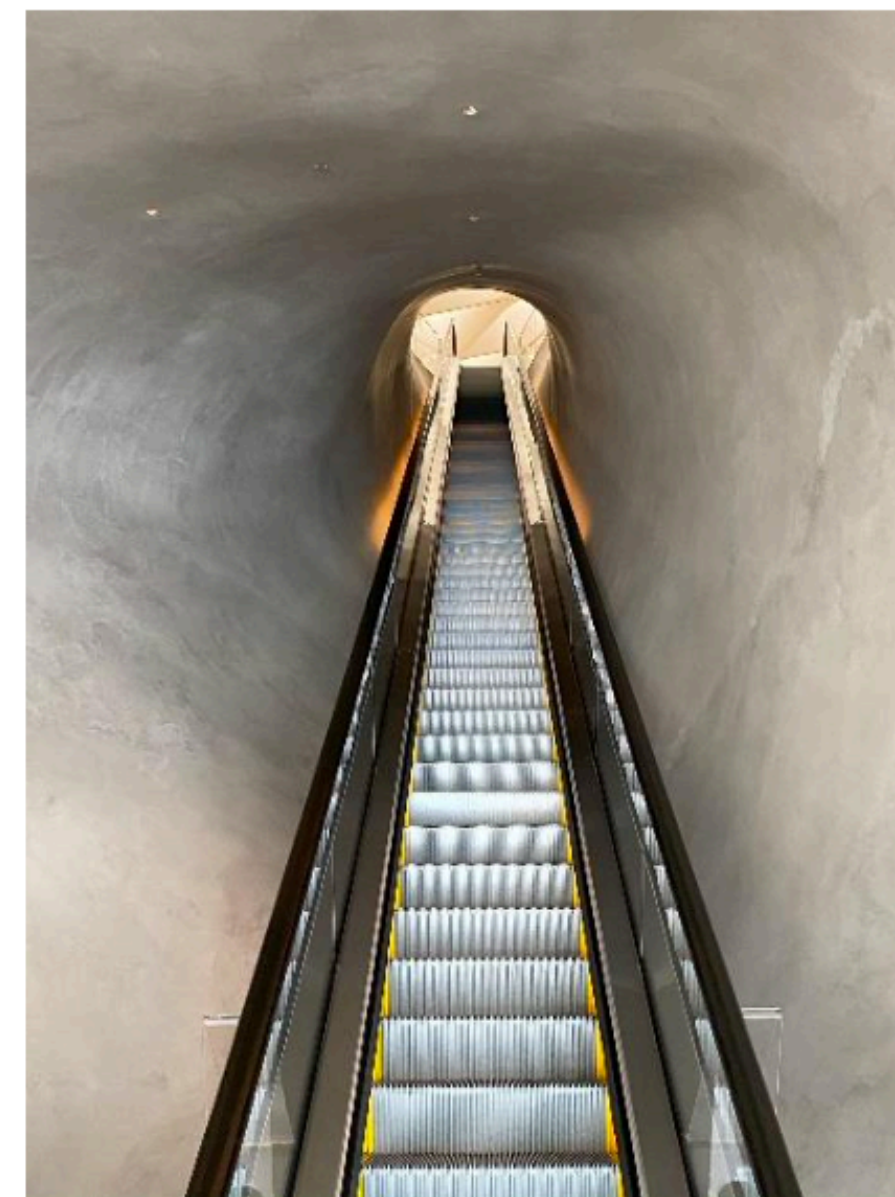

LUIS ALFONSO MOREY

Zigzag lightning / Stairway to heaven

31 x 41 cms c/u

enmarcada con marco de aluminio

Precio unitario: 450 USD c/u

Precio x 2: 800 USD + IGV