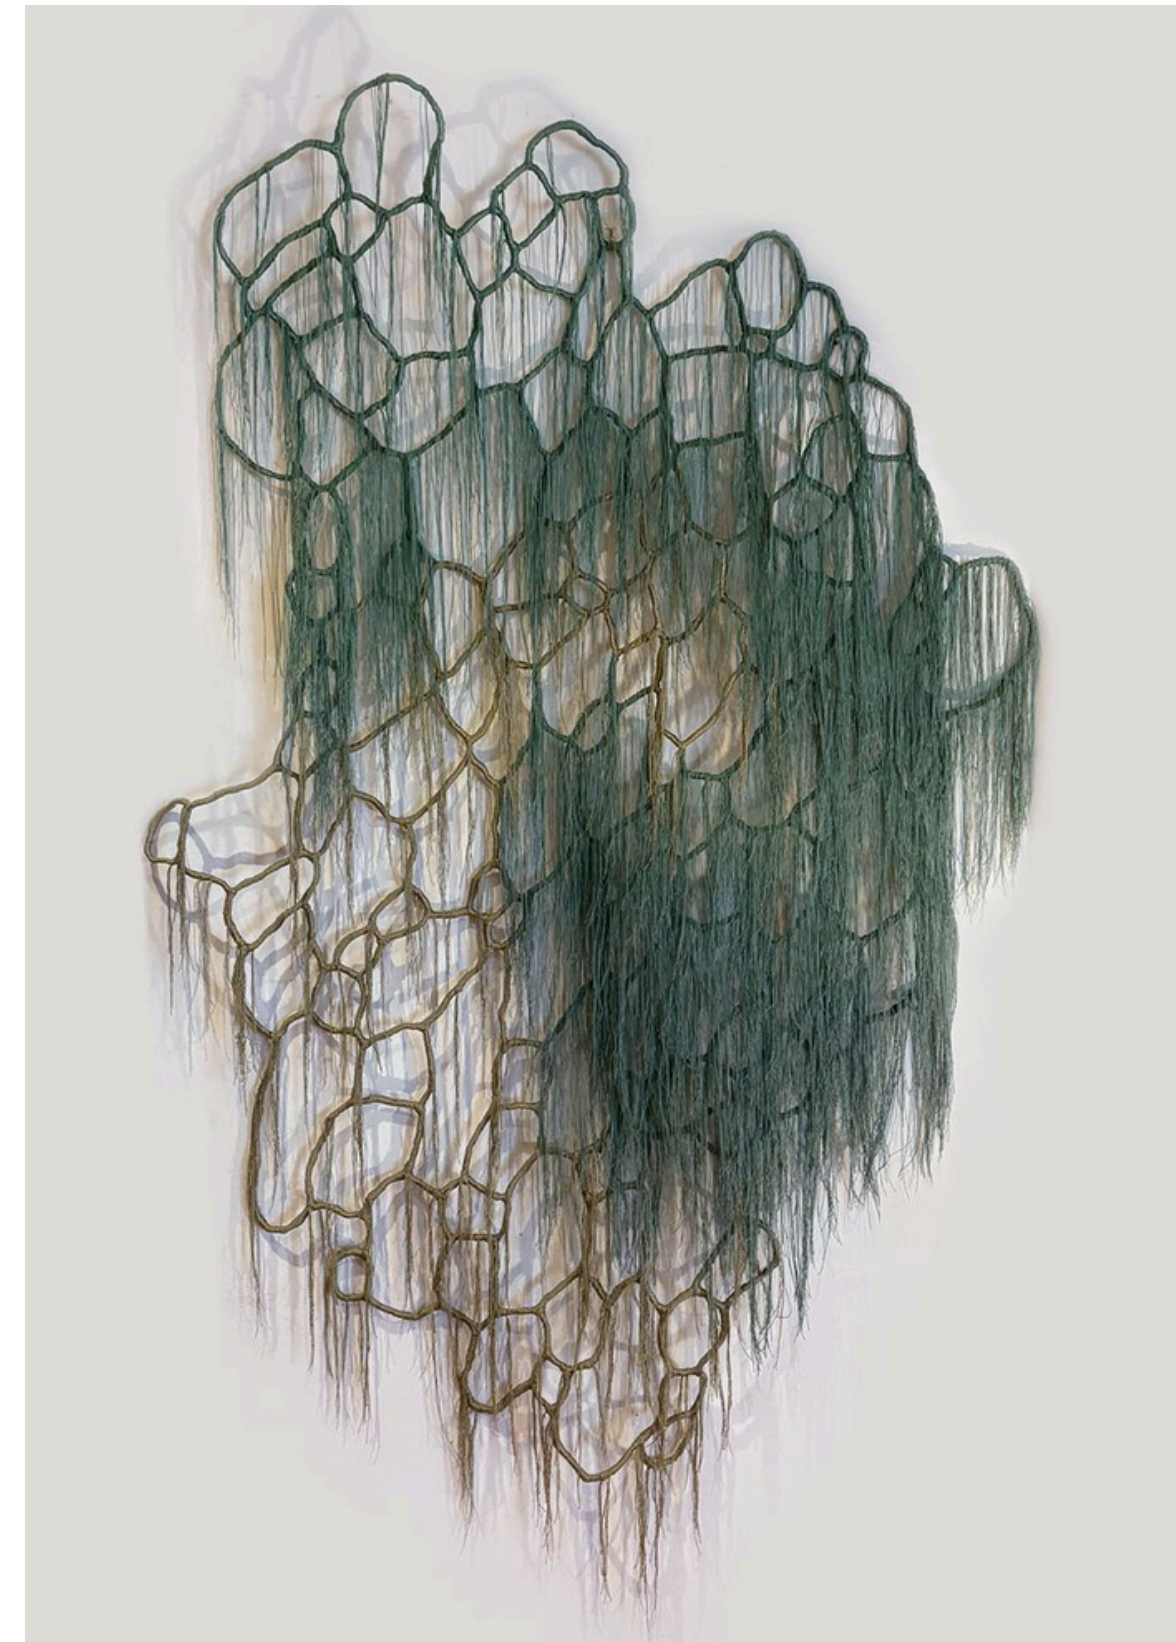

Portal de Venus Cusco 2022
130 x 170 cms
Técnica mixta sobre lienzo
2900 USD + IGV

DANIEL GRIFFITHS

30 de diámetro
óleo sobre tela
350 USD + IGV

GUILLERMO PALACIOS

“Historia de una noche”

Pintura hecha en vivo, en ocasión a la exposición individual del artista en el Museo Amano

Medida 160 x 110 cms

Acrílico sobre lienzo

1800 USD + IGV

CYNTHIA MALAMUD

Umbral verde agua
Escultura de pared en tonos verde agua, tejida
con algodón mercerizado y
estructura de alambre.

170 x 110 cms
5100 USD + IGV