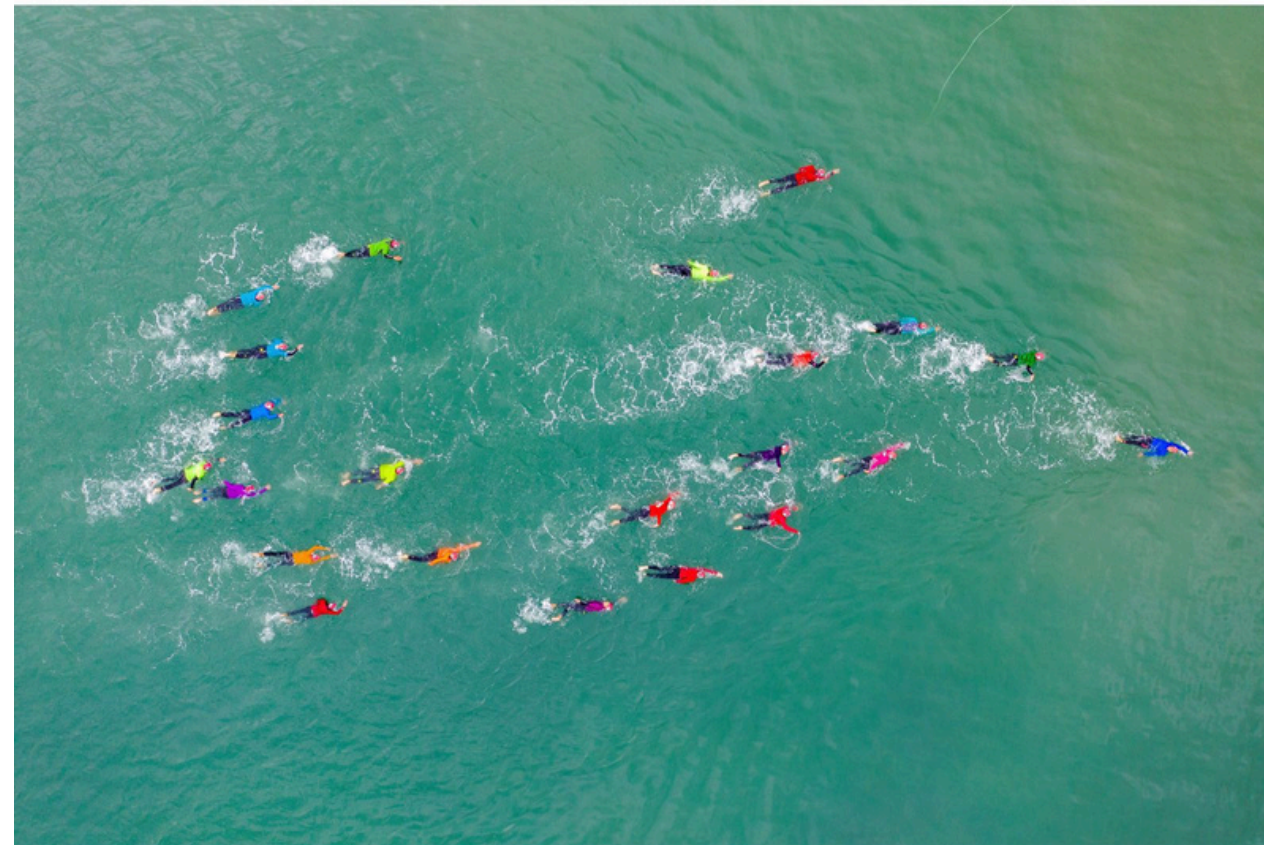

ANA ELISA SOTELO

ARCOIRIS

30 X 40 CMS

Impresa en papel de algodón y
enmarcada en marco de cedro blanco

Edición de 10

Hot Sale 450 USD + IGV

800 USD ambas