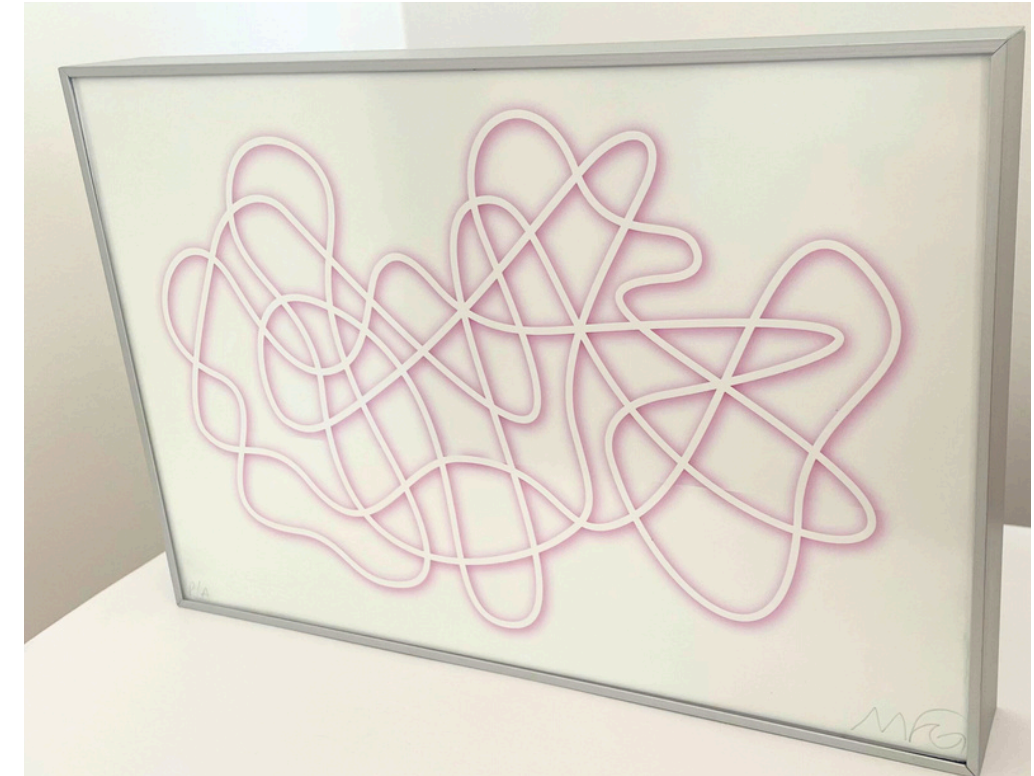

MICHELLE GLEISER

Fluir Print 2022

Impresión Giclée en papel de algodón enmarcada con aluminio

15 X 20 cms

Precio especial 170 USD + IGV c/u

300 USD + IGV (2 prints enmarcados)

MARCOS TEMOCHE

Marcos Temoche
Colección Candela 2023
DIBUJOS HECHOS CON FUEGO

Precio Pieza única enmarcado con marco de
madera
30 X 20 cms c/u

Precio : 150 USD c/u + IGV

DANIEL MARTÍNEZ

Impresión en papel matt fibre enmarcado en aluminio

Edición Limitada

30 x 21.3 x 3.7 cms

Precio x 2: 200 USD + IGV Precio individual: 120 USD + IGV