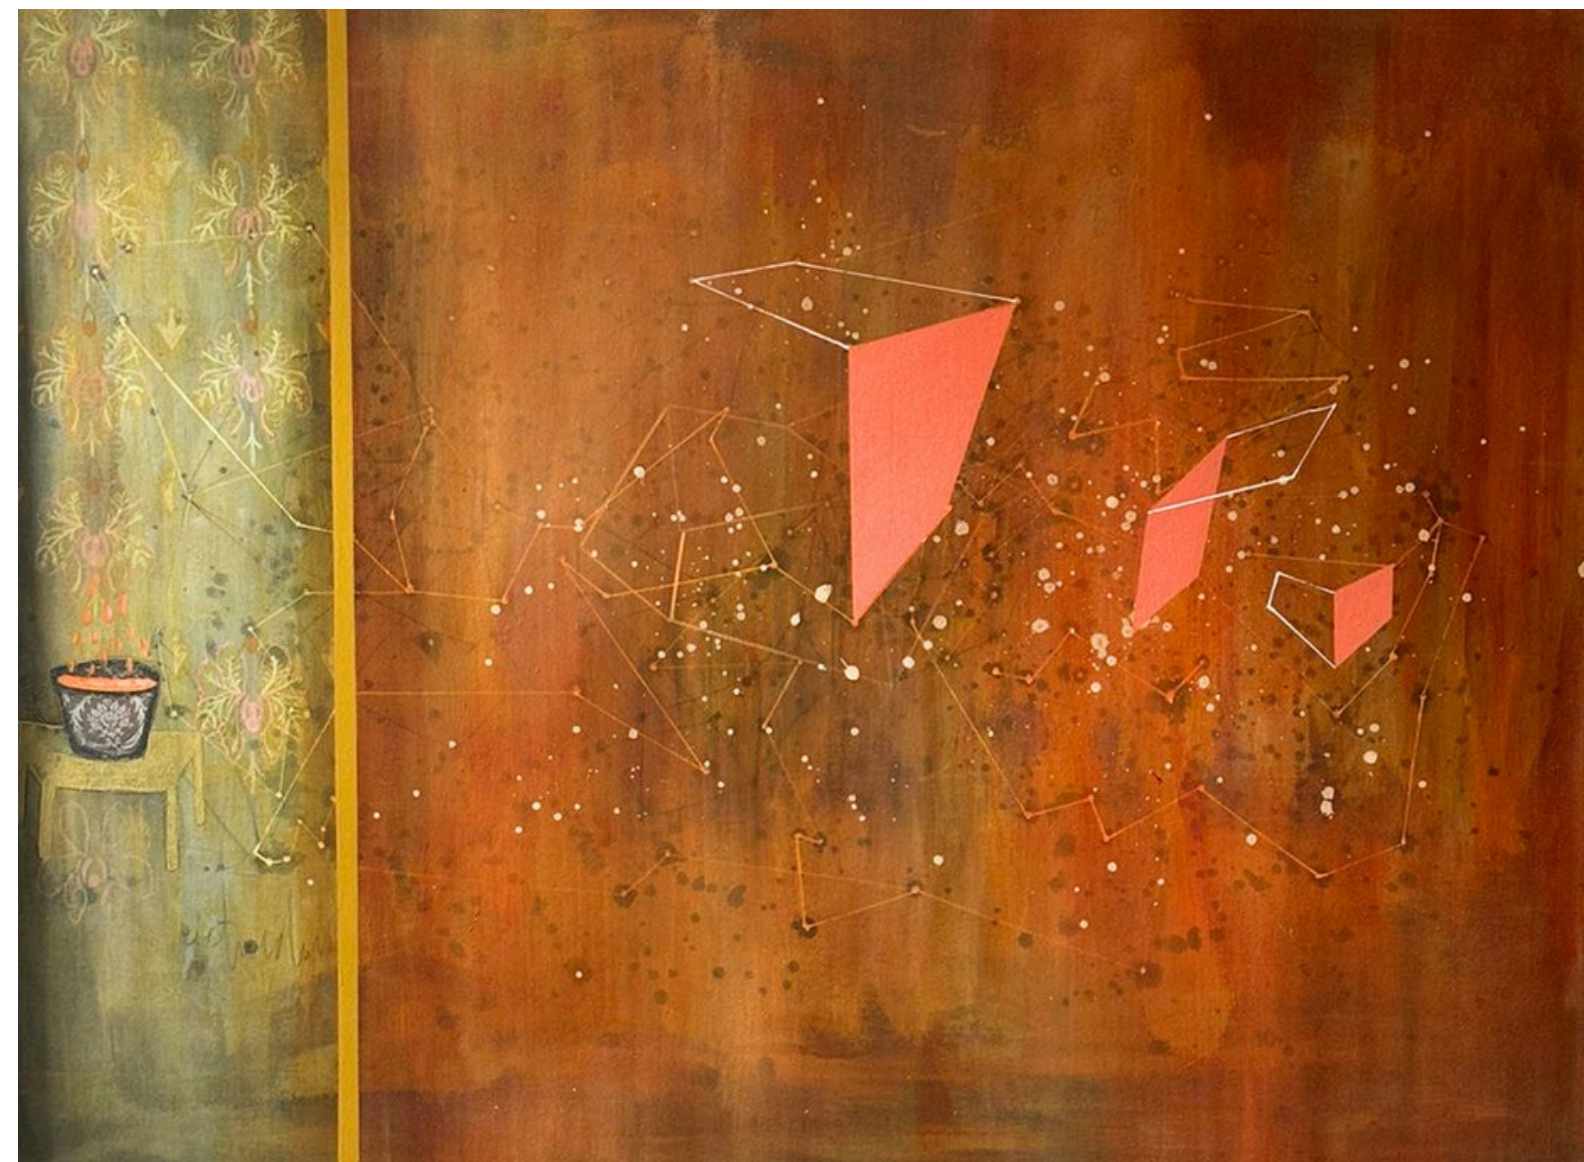

Sombras Red Verde

110 x 80 cms

Escultura de pared, dos capas de redes tejidas y pintadas

2800 USD + IGV

DORMITORIO PRINCIPAL - PARED DE TV

GIANNA POLLAROLO

Gianna Pollarolo
Técnica mixta
100 x 130 cms

2500 USD + IGV