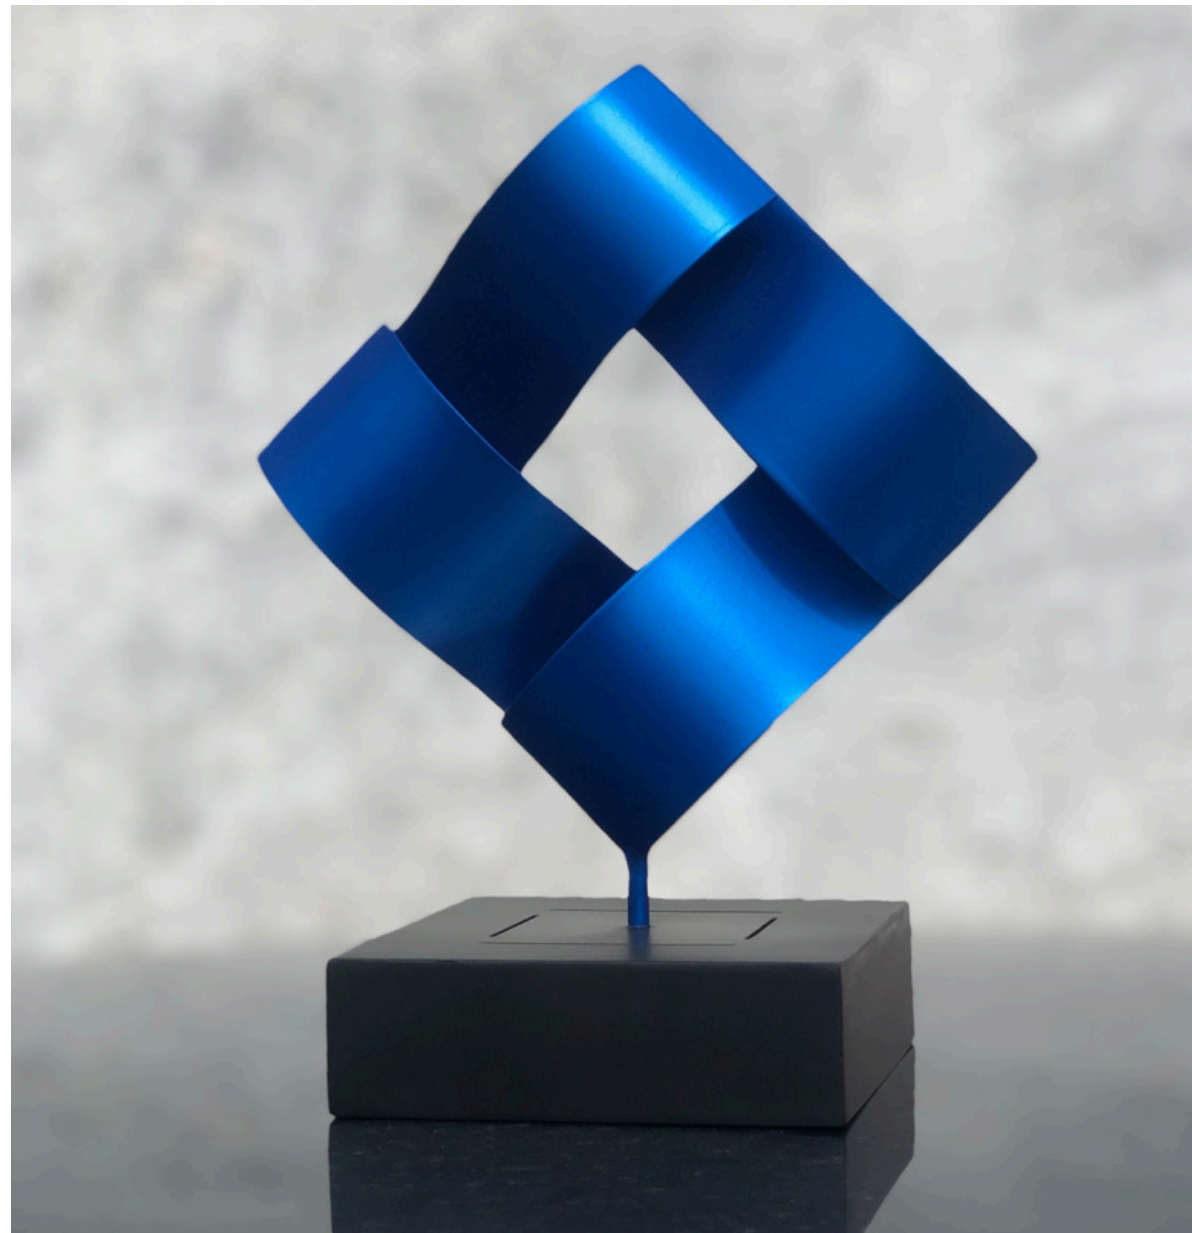

RAFAEL MARTÍNEZ

Rafael Martínez
Cuadrado ondulante
26 x 20 x 12 cms
Serie 26
Precio regular 600 USD
Precio especial 430 USD + IGV