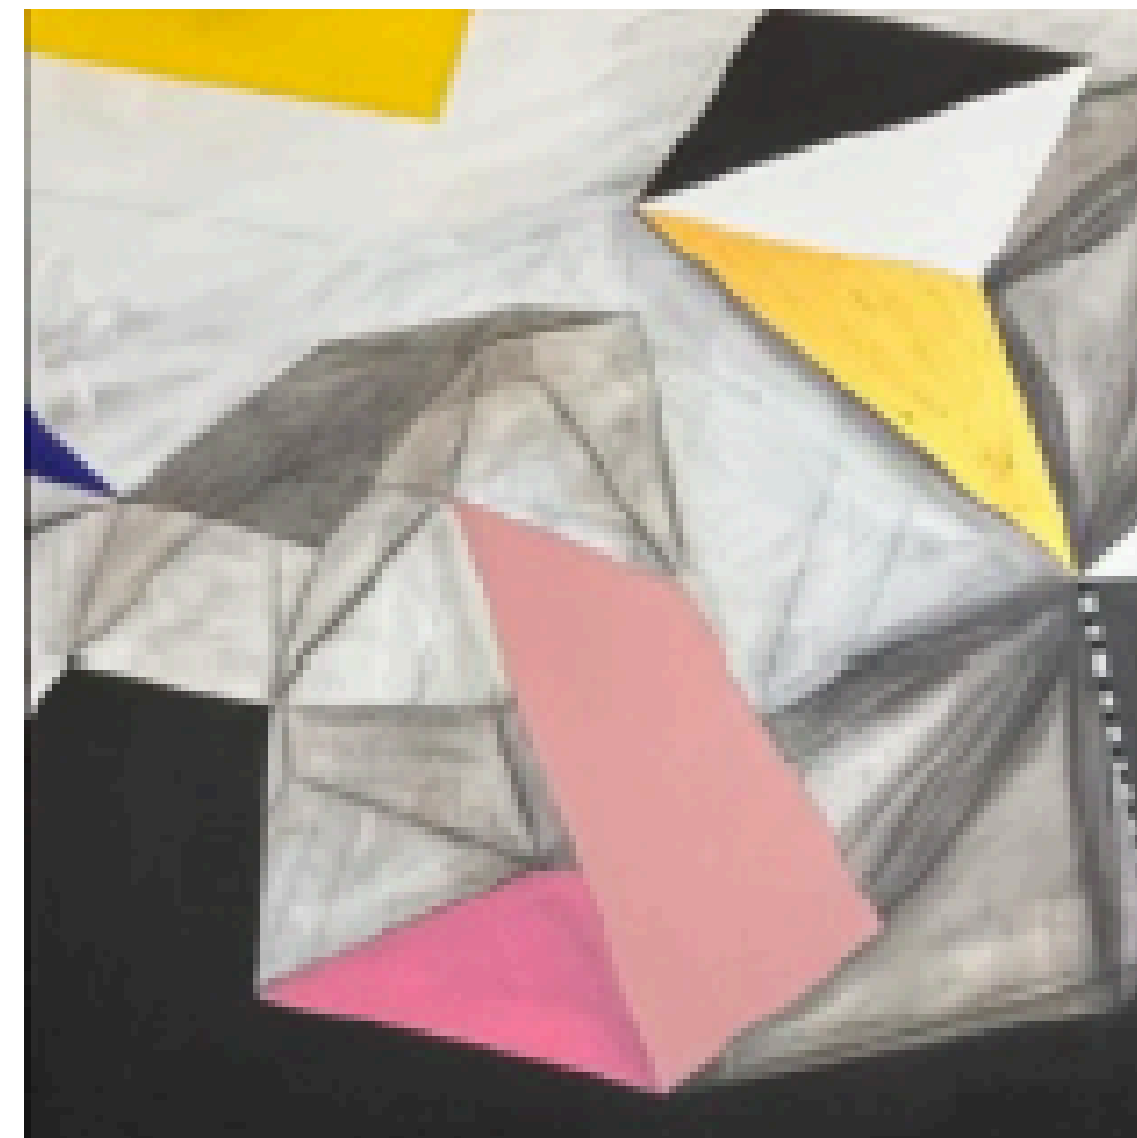

Zigzag lightning / Stairway to heaven

31 x 41 cms c/u

enmarcada con marco de aluminio

Precio unitario: 450 USD c/u

Precio x 2: 800 USD + IGV

GIANNA POLLAROLO

Serie Colindantes
2024
Técnica mixta sobre tela
1 x 1 mt c/u (díptico)
4600 USD + IGV