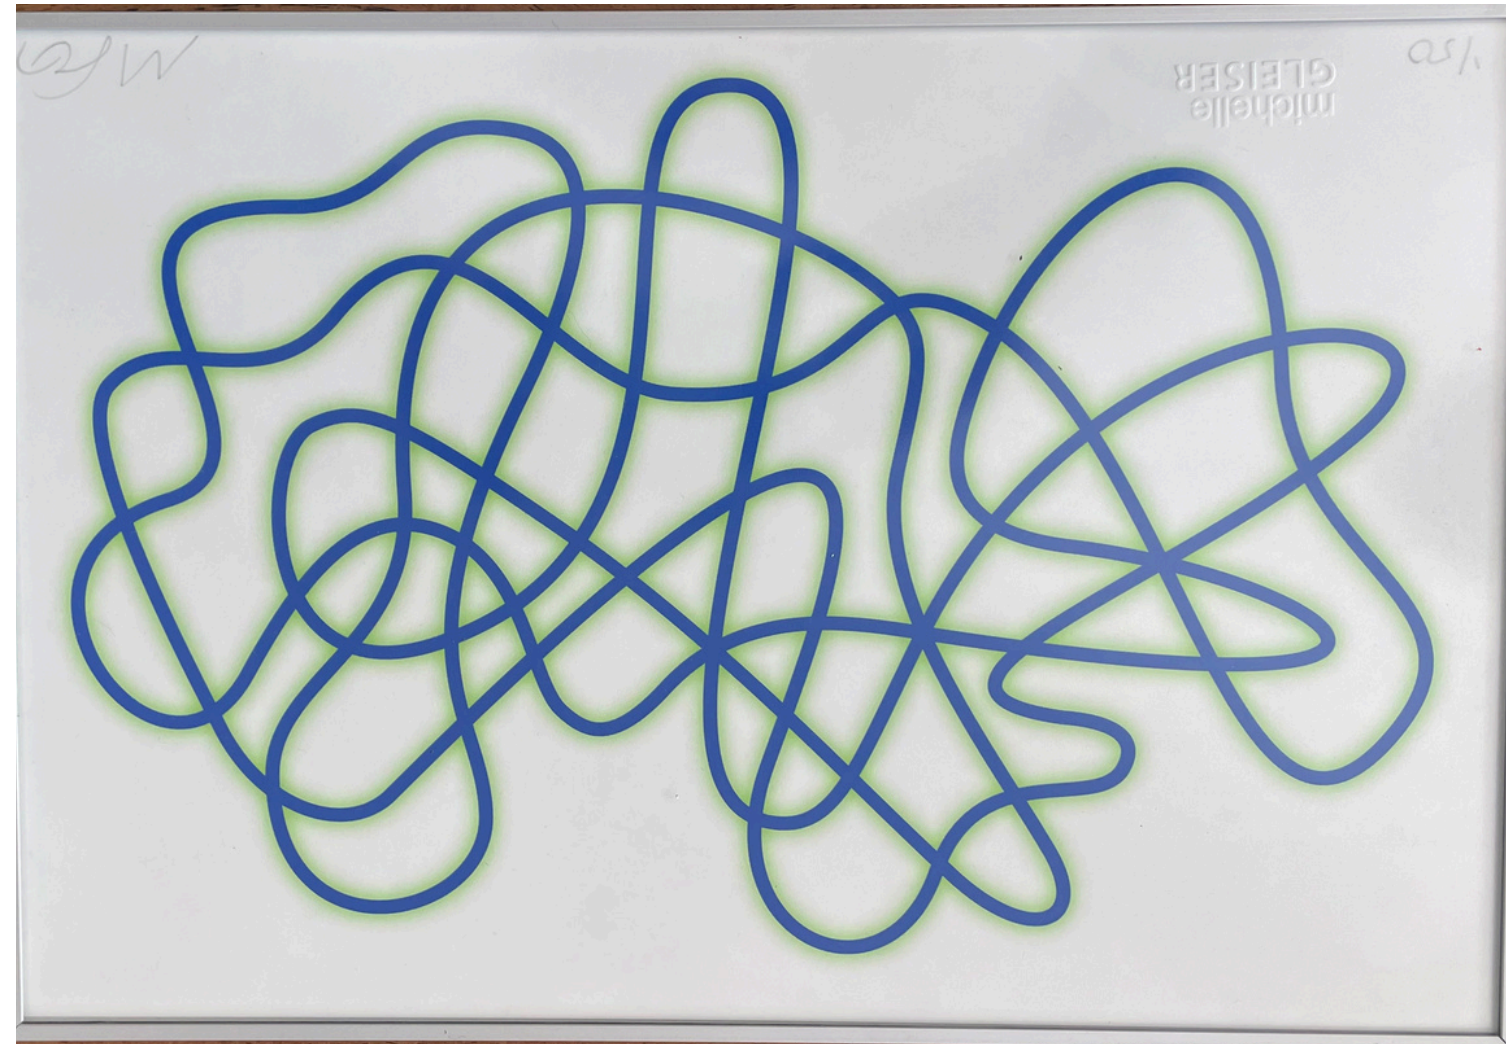

MICHELLE GLEISER

Fluir Print 2022

Impresión Giclée en papel de algodón enmarcada con aluminio

15 X 20 cms

Precio especial 170 USD + IGV c/u

300 USD + IGV (2 prints enmarcados)