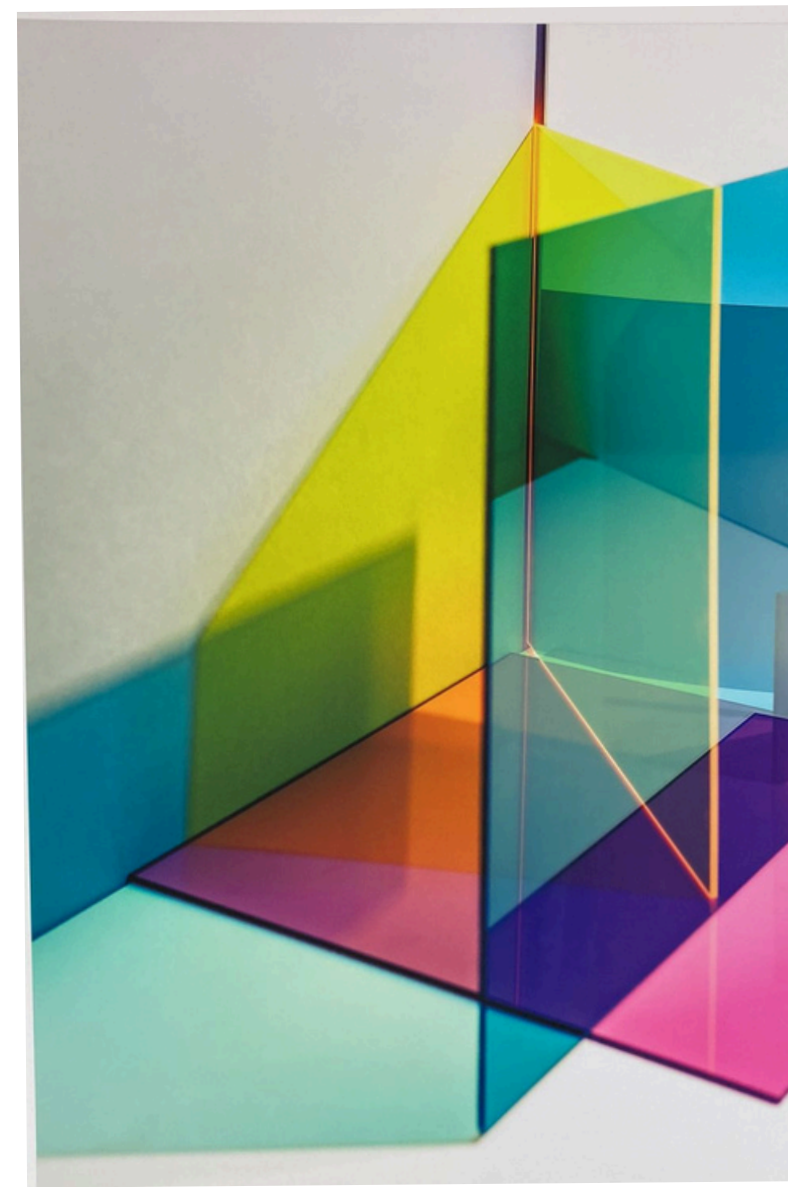

CHROMAMORPHOSE

48 x 33 cms (enmarcada)

Edición limitada de 20

Giclée print

550 USD c/u

Instalación completa 1500 USD+ IGV

DORMITORIO PRINCIPAL - INGRESO

CINTHIA MALAMUD

Sombras Red Verde

110 x 80 cms

Escultura de pared, dos capas de redes tejidas y pintadas

2800 USD + IGV

DORMITORIO PRINCIPAL - PARED DE TV

GIANNA POLLAROLO

Gianna Pollarolo
Técnica mixta
100 x 130 cms

2500 USD + IGV