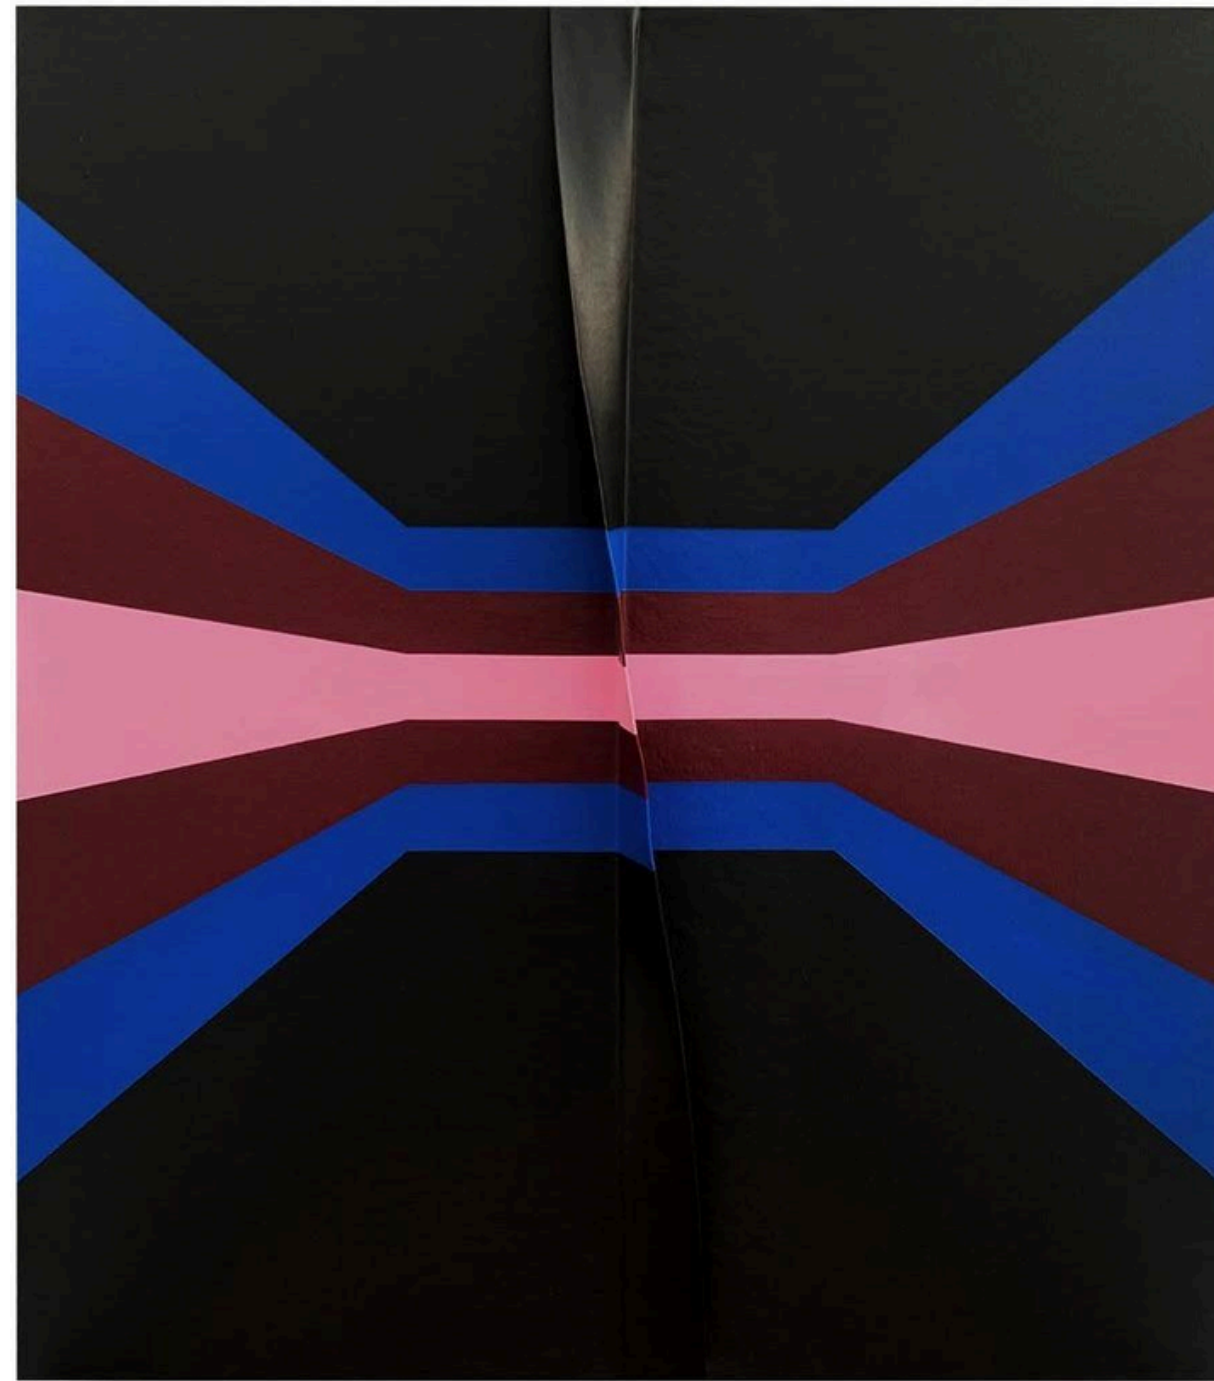

DANIEL MARTÍNEZ

Daniel Martínez
Anomalía/ Moebius
Pintura sobre tela y relieve
950 USD + IGV