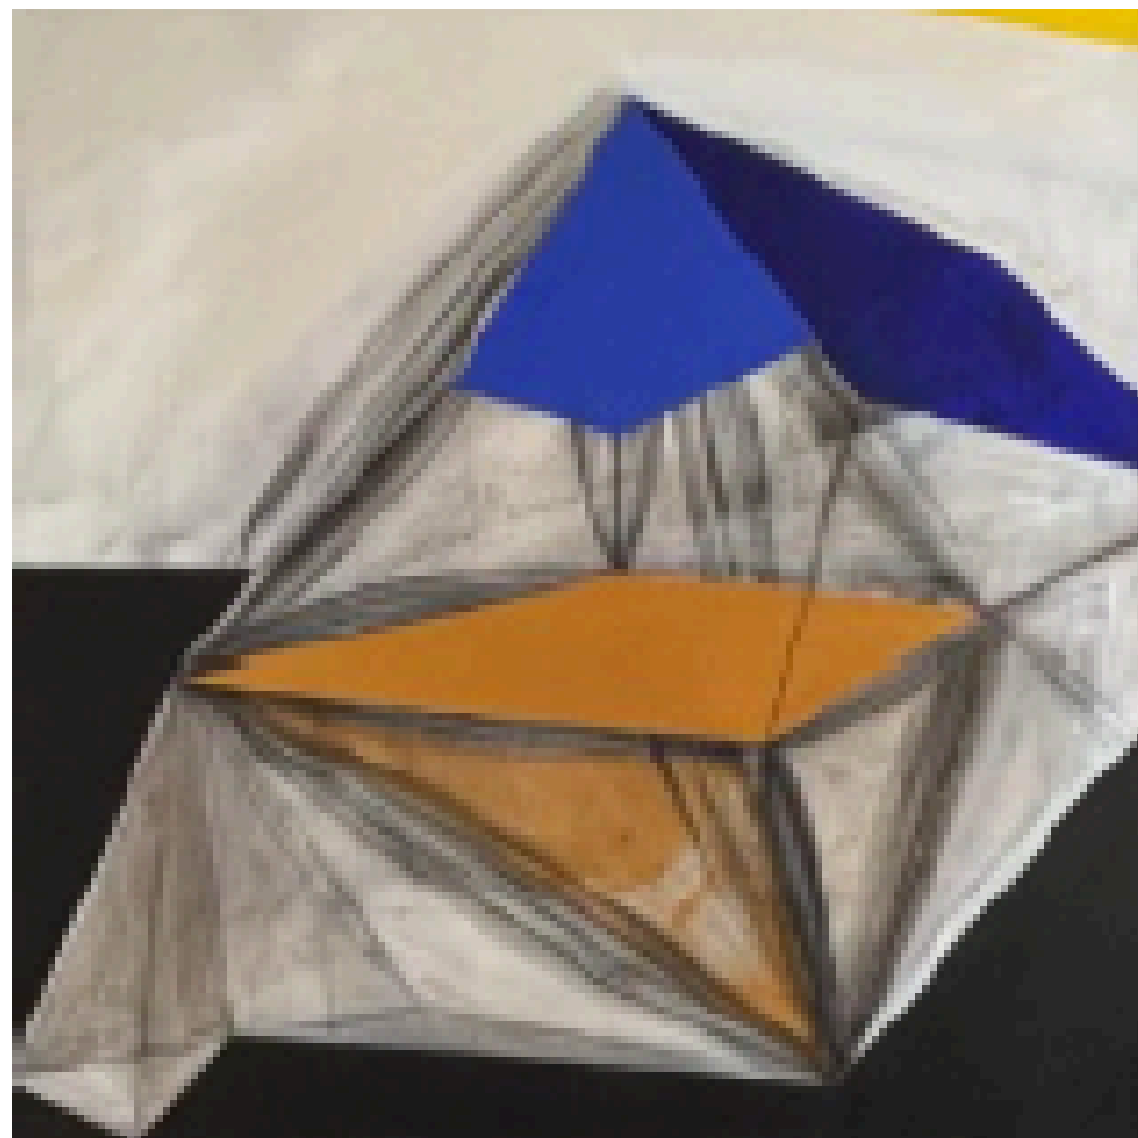

Zigzag lightning / Stairway to heaven

31 x 41 cms c/u

enmarcada con marco de aluminio

Precio unitario: 450 USD c/u

Precio x 2: 800 USD + IGV

GIANNA POLLAROLO

Serie Colindantes
2024
Técnica mixta sobre tela
1 x 1 mt c/u (díptico)
4600 USD + IGV