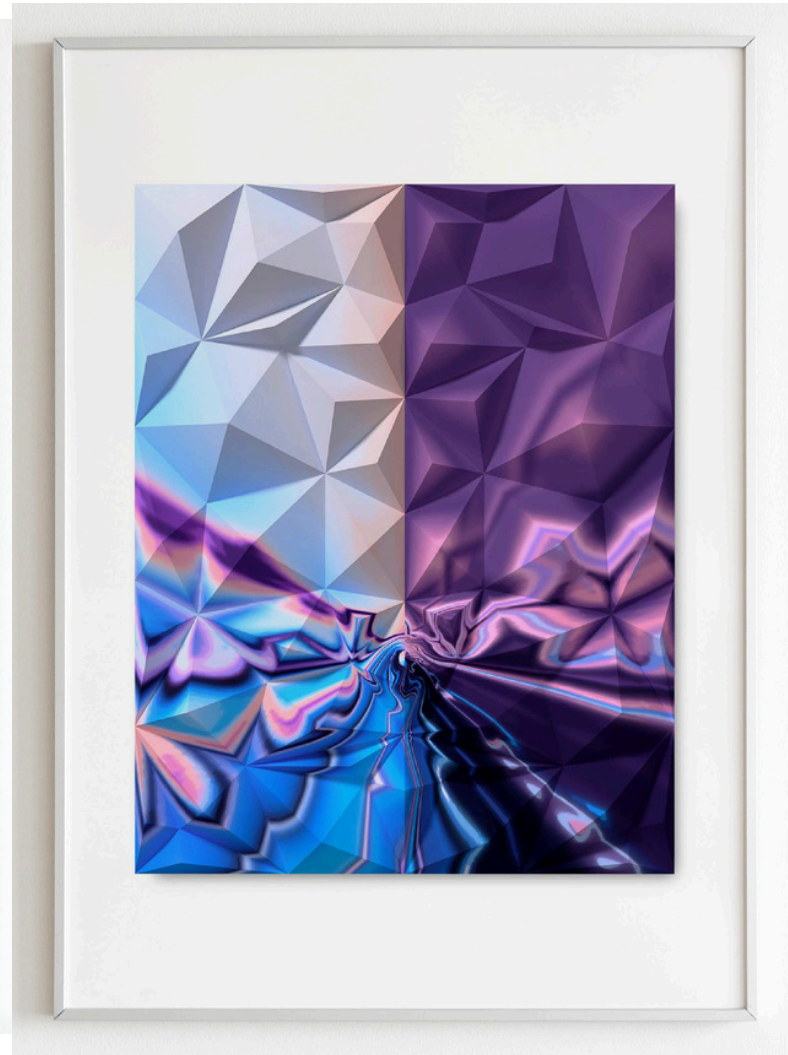

DANIEL MARTÍNEZ

Impresión en papel matt fibre enmarcado en aluminio

Edición Limitada

30 x 21.3 x 3.7 cms

Precio x 2: 200 USD + IGV Precio individual: 120 USD + IGV

Estas obras se pueden colgar como también apoyar sobre una biblioteca, repisa o mesa