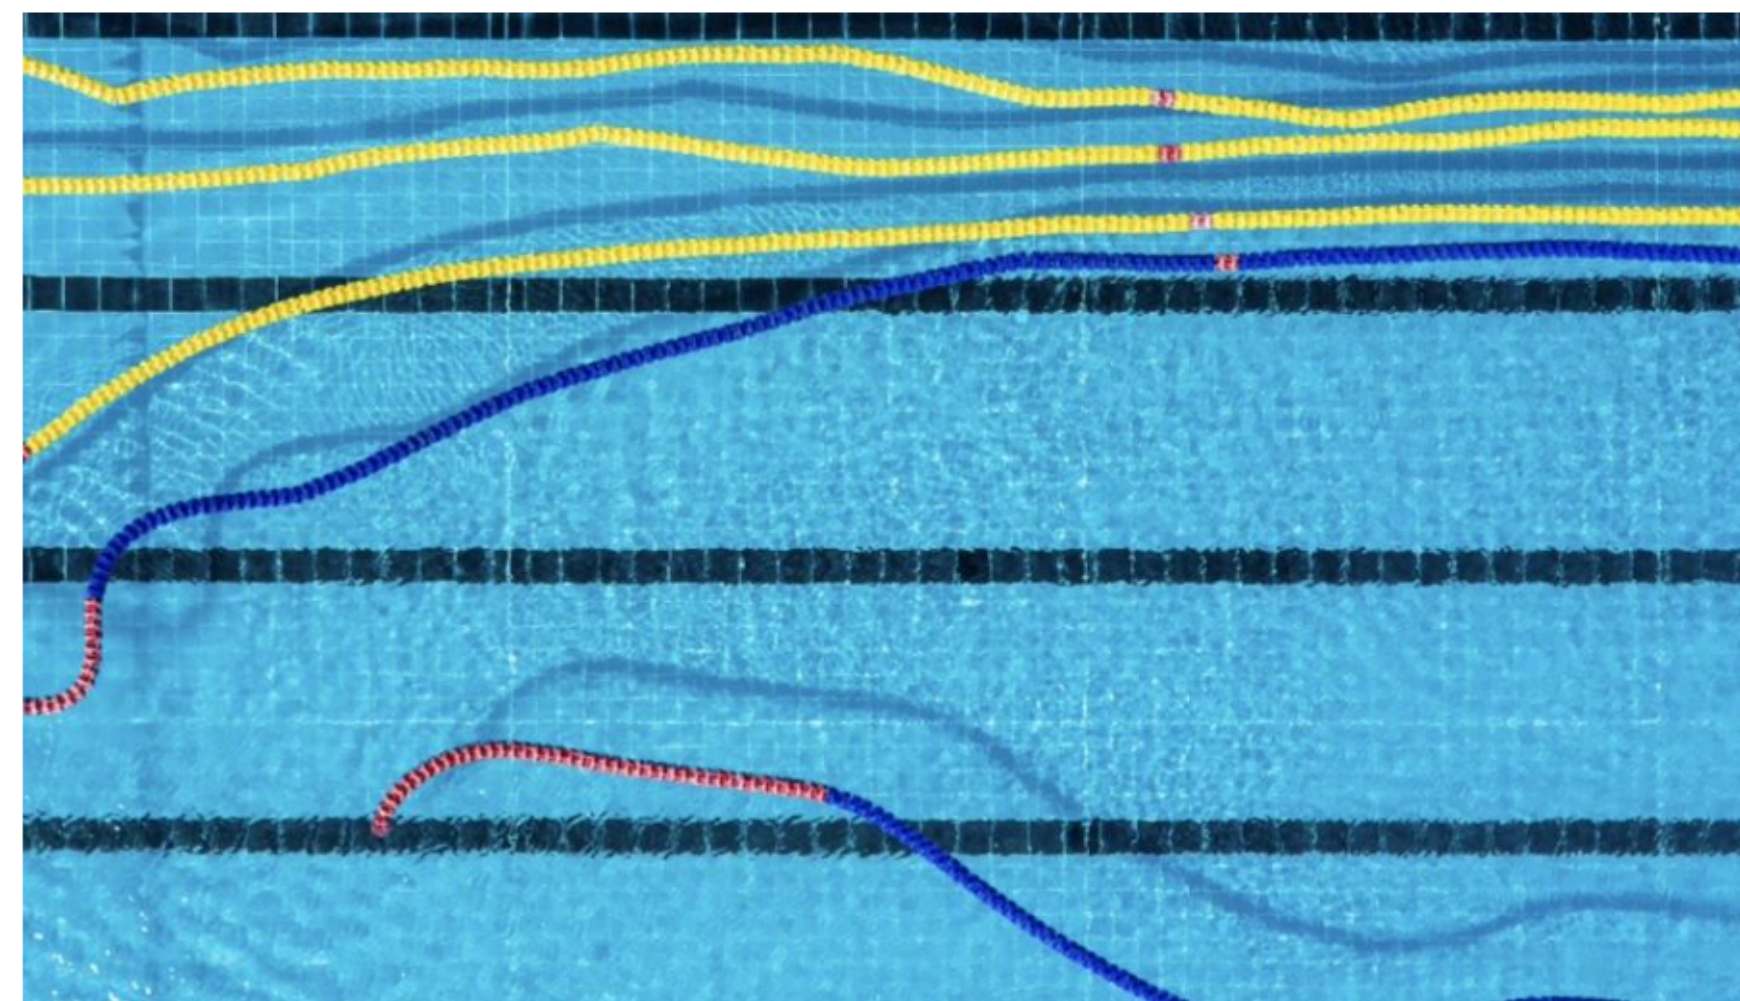

ANA ELISA SOTELO

De la serie ARCOIRIS
Impresa en papel de algodón y enmarcada en marco de cedro blanco
Dimensión total 14 x 24 cms c/u
Edición de 10 Precio 250 USD +IGV
Precio especial 400 USD (2 fotos)