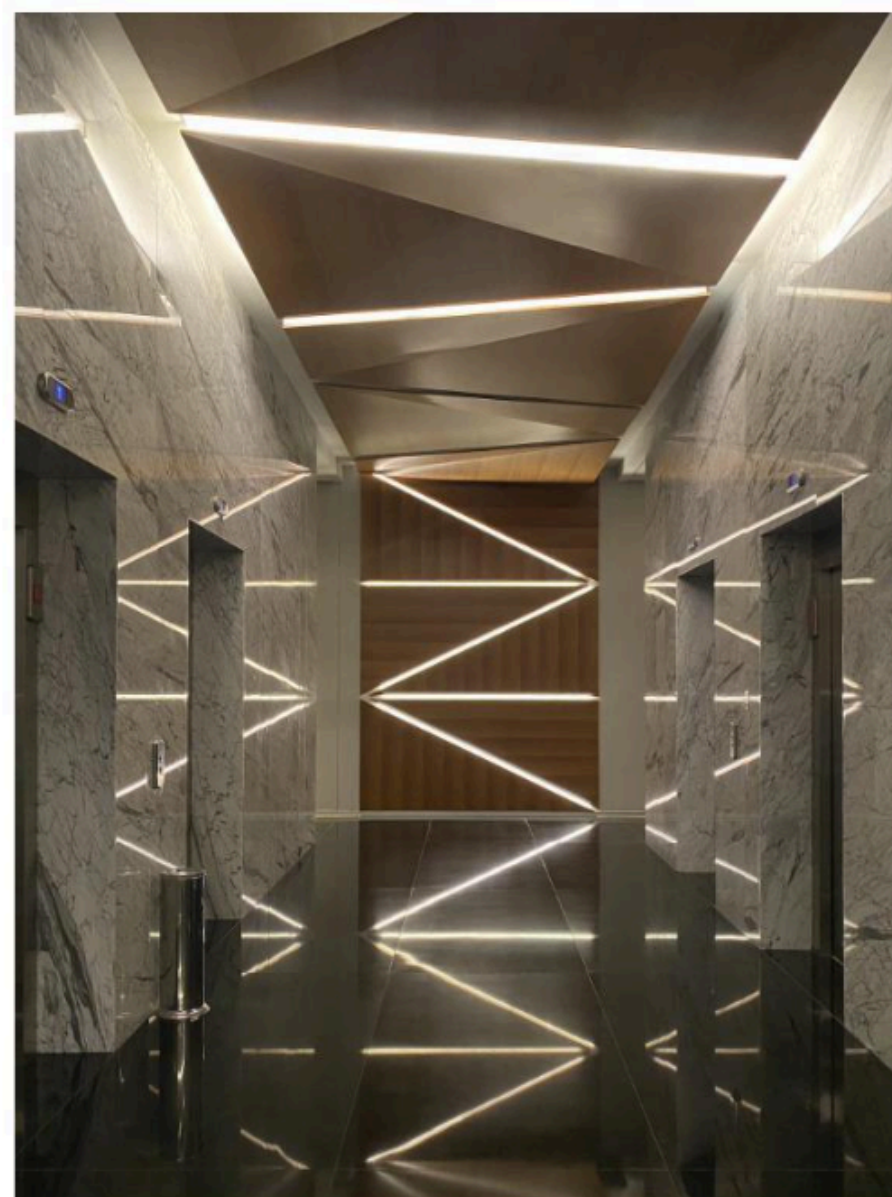

LUIS ALFONSO MOREY

Zigzag lightning / Stairway to heaven

31 x 41 cms c/u

enmarcada con marco de aluminio

Precio unitario: 450 USD c/u

Precio x 2: 800 USD + IGV