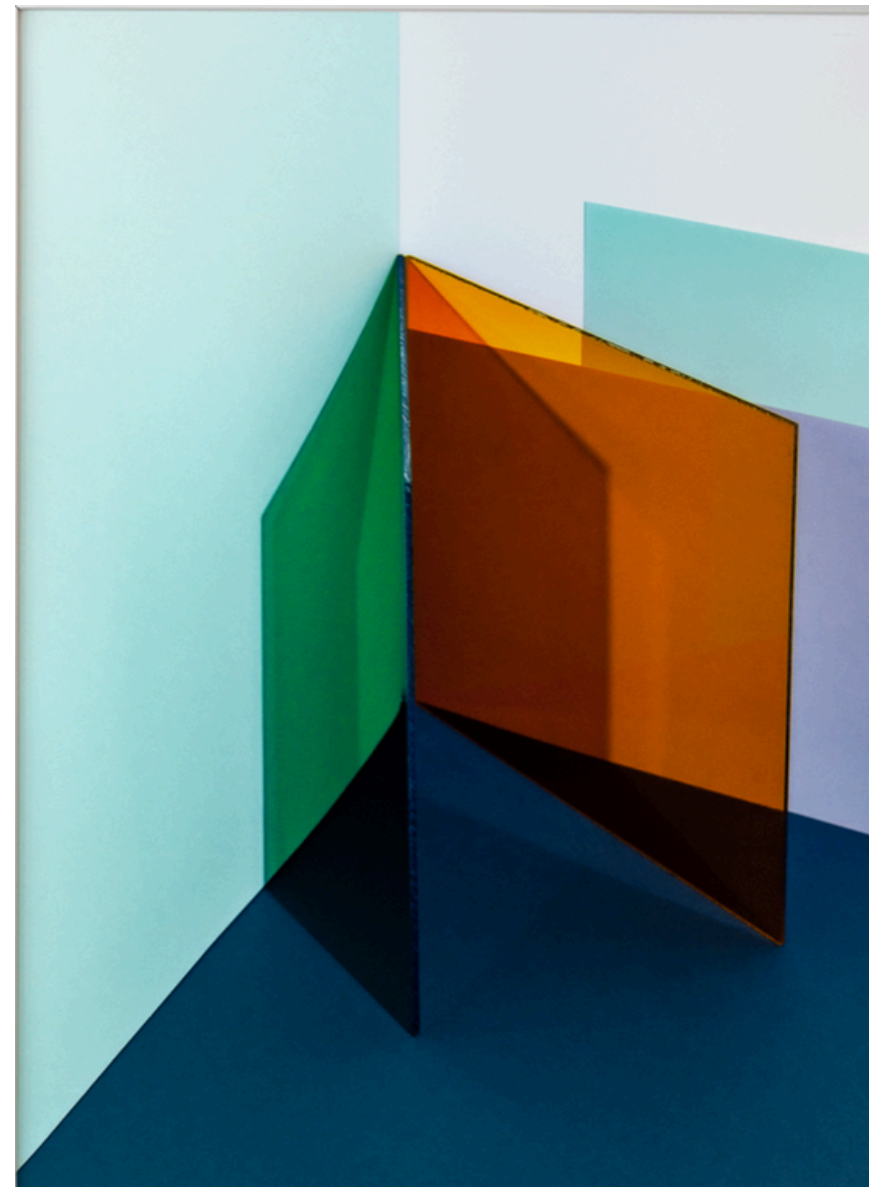

CHROMAMORPHOSE

48 x 33 cms (enmarcada)

Edición limitada de 20

Giclée print

550 USD c/u

Instalación completa 1500 USD+ IGV

DORMITORIO PRINCIPAL - INGRESO

CINTHIA MALAMUD

Sombras Red Verde

110 x 80 cms

Escultura de pared, dos capas de redes tejidas y pintadas

2800 USD + IGV

DORMITORIO PRINCIPAL - PARED DE TV

GIANNA POLLAROLO

Gianna Pollarolo
Técnica mixta
100 x 130 cms

2500 USD + IGV