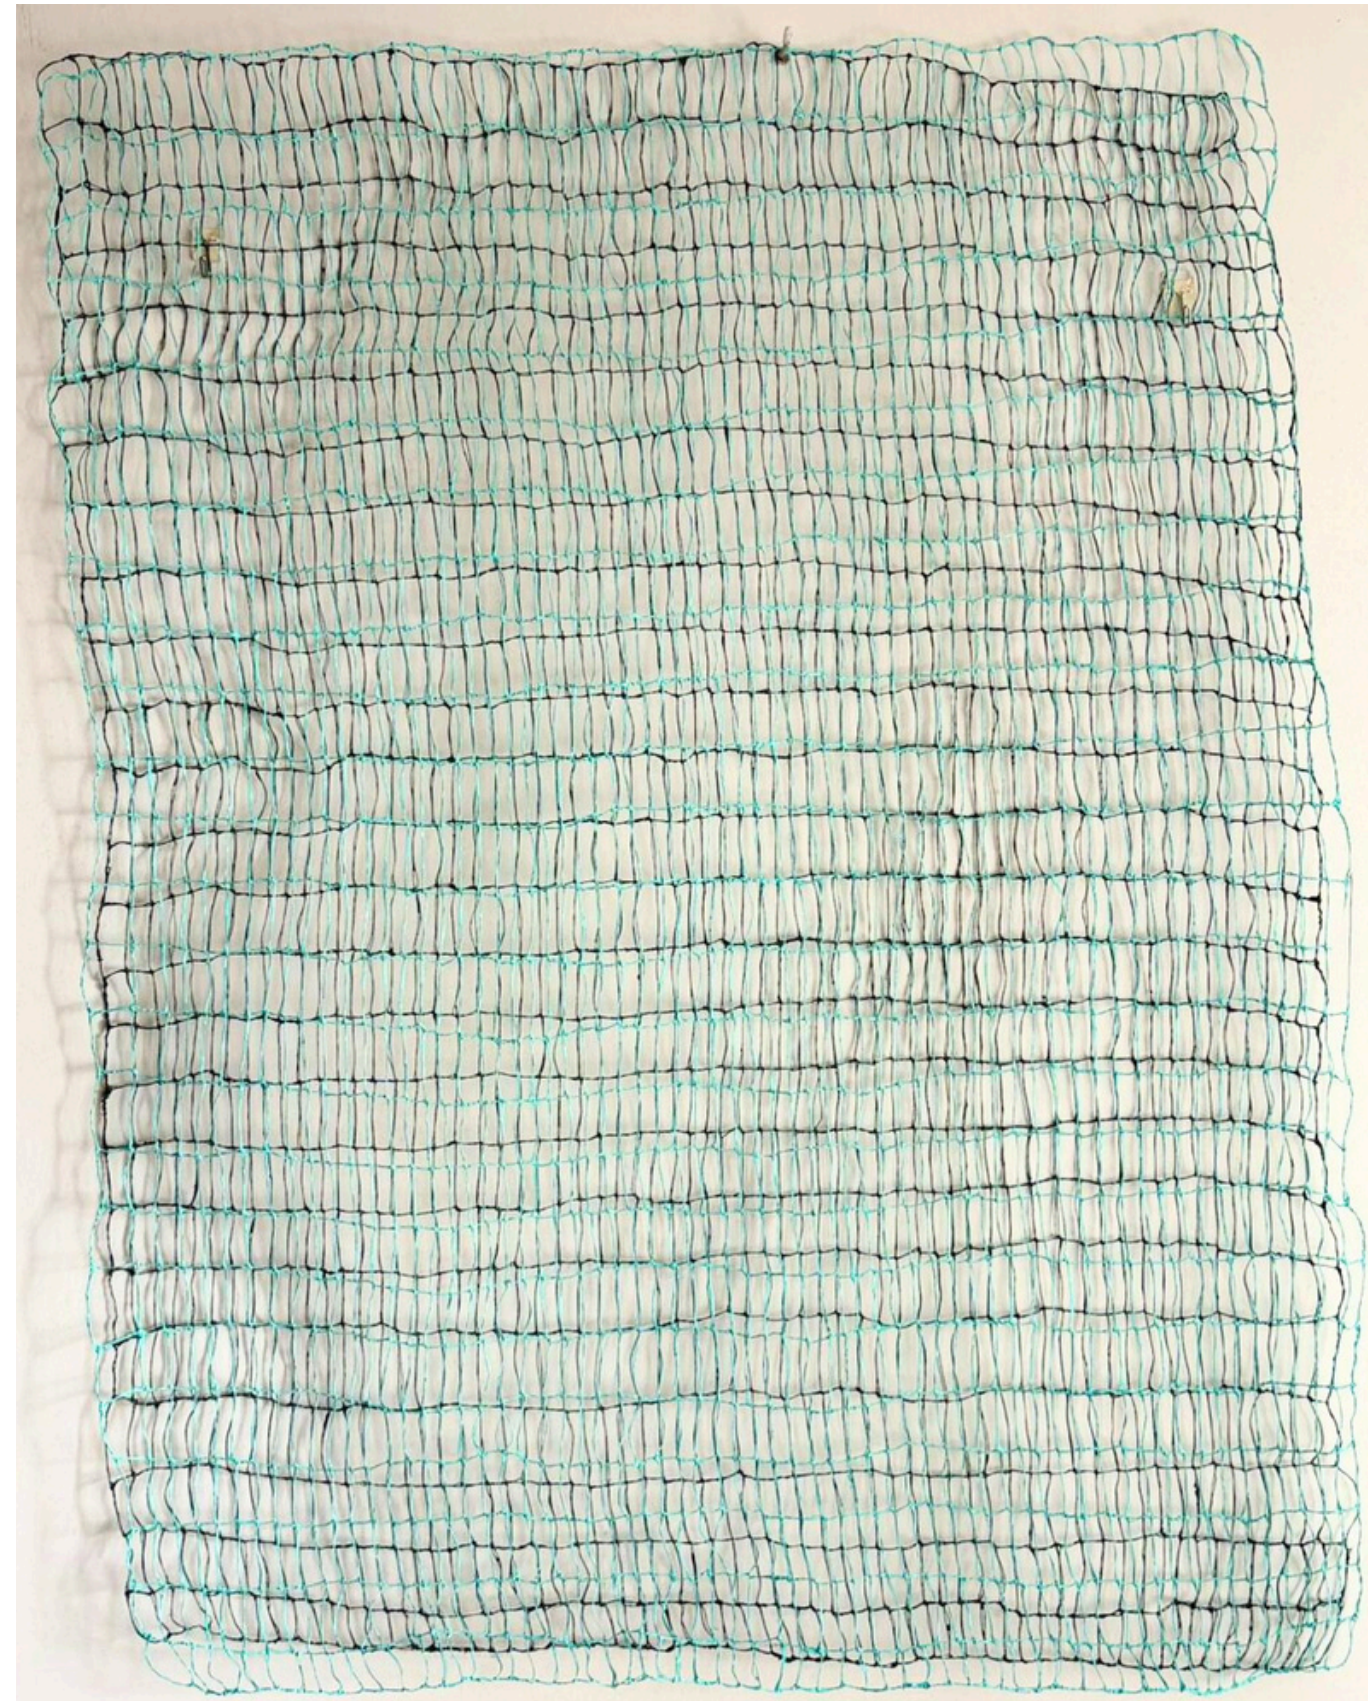

Sombras Red Verde

110 x 80 cms

Escultura de pared, dos capas de redes tejidas y pintadas

2800 USD + IGV

DORMITORIO PRINCIPAL - PARED DE TV

GIANNA POLLAROLO

Gianna Pollarolo
Técnica mixta
100 x 130 cms

2500 USD + IGV