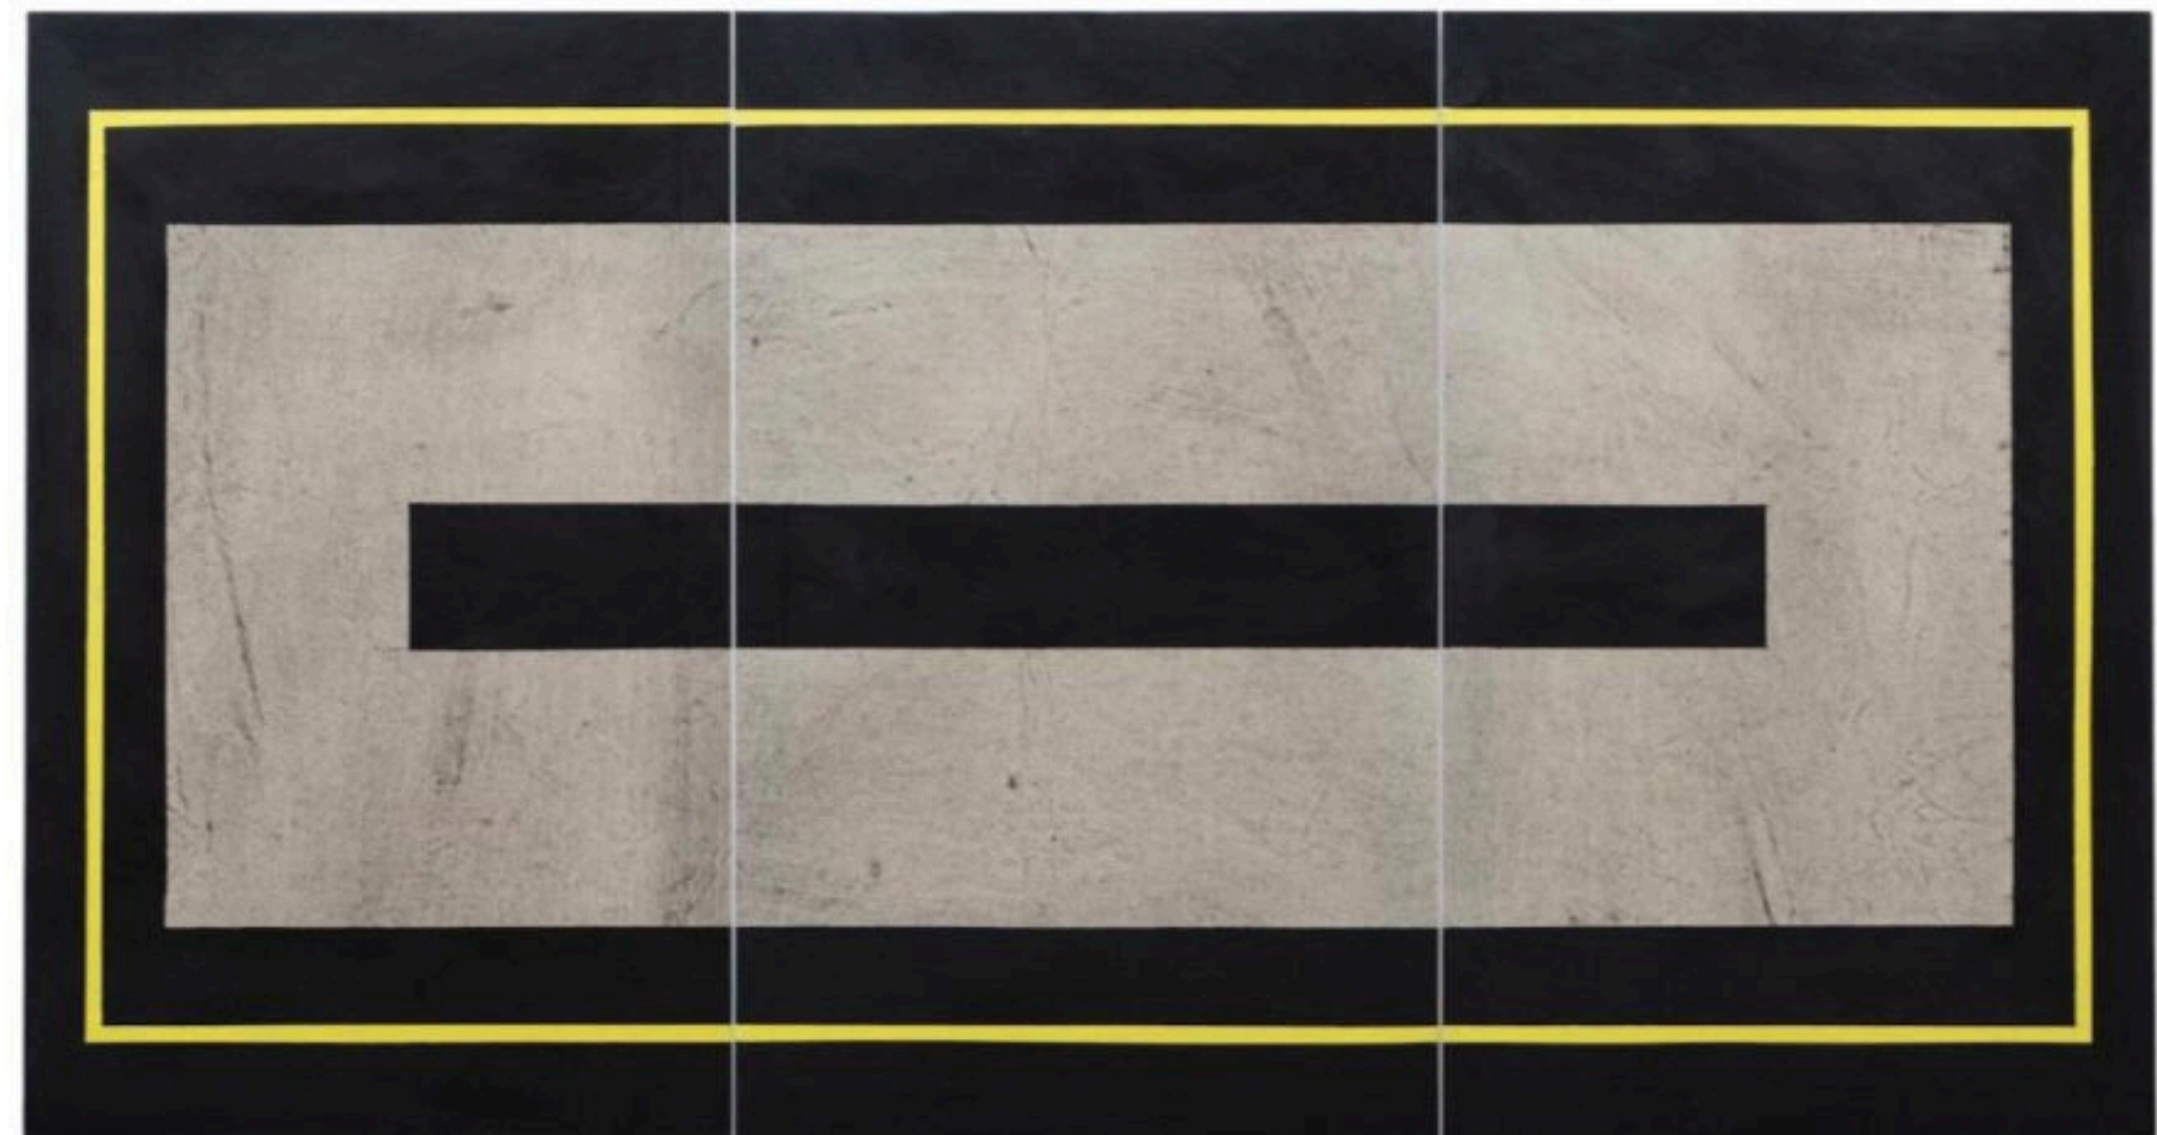

DANIEL GRIFFITH

Técnica mixta sobre tela

120 x 80 cms

Tríptico

1100 USD + IGV