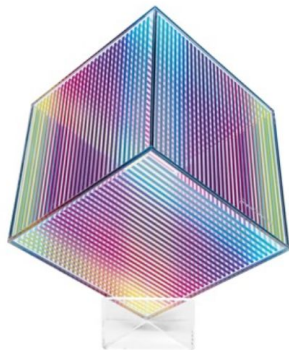

4 GIFTS

OBRAS DE ARTE EN FORMATO PEQUEÑO

Cinético Duotono

Medidas: 15 x 15 cms

Técnica: Impresión en acrílico, firma y numeración de edición limitada

Montaje: cubo de 6 lados de acrílico con impresión de alta calidad en el interior de las planchas de acrílico

Precio: 185 USD (base incluida)

Incluye envoltura de regalo

Cinético Dulce

Escultura Corazón Arco Iris

Medidas: 15 x 15 cms

Técnica: Impresión en acrílico, firma y numeración de edición limitada

Montaje: Dos planchas paralelas de acrílico separadas por 3 cms de distancia con impresión de alta calidad en el interior.