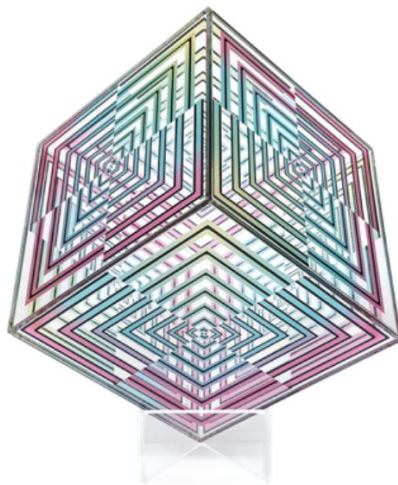

4 GIFTS

OBRAS DE ARTE EN FORMATO PEQUEÑO

Cinético Duotono

Medidas: 15 x 15 cms

Técnica: Impresión en acrílico, firma y numeración de edición limitada

Montaje: cubo de 6 lados de acrílico con impresión de alta calidad en el interior de las planchas de acrílico

Precio: 185 USD (base incluida)

Incluye envoltura de regalo

Cinético Dulce

Escultura Corazón Arco Iris

Medidas: 15 x 15 cms

Técnica: Impresión en acrílico, firma y numeración de edición limitada

Montaje: Dos planchas paralelas de acrílico separadas por 3 cms de distancia con impresión de alta calidad en el interior.

Precio: 185 USD (base incluida)

Incluye envoltura de regalo

Arcoiris

Primavera

Triple Iris

Medidas: 15 x 15 cms

Técnica: Impresión en acrílico, firma y numeración de edición limitada

Montaje: cubo de 6 lados de acrílico con impresión de alta calidad en el interior de las planchas de acrílico