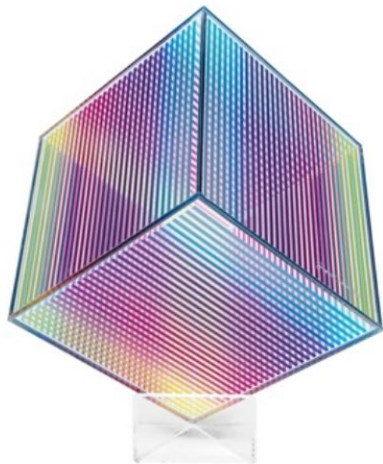

Arcoiris

Primavera

Medidas: 15 x 15 cms

Técnica: Impresión en acrílico, firma y numeración de edición limitada

Montaje: cubo de 6 lados de acrílico con impresión de alta calidad en el interior de las planchas de acrílico

Precio: 185 USD (base incluida)

Incluye envoltura de regalo