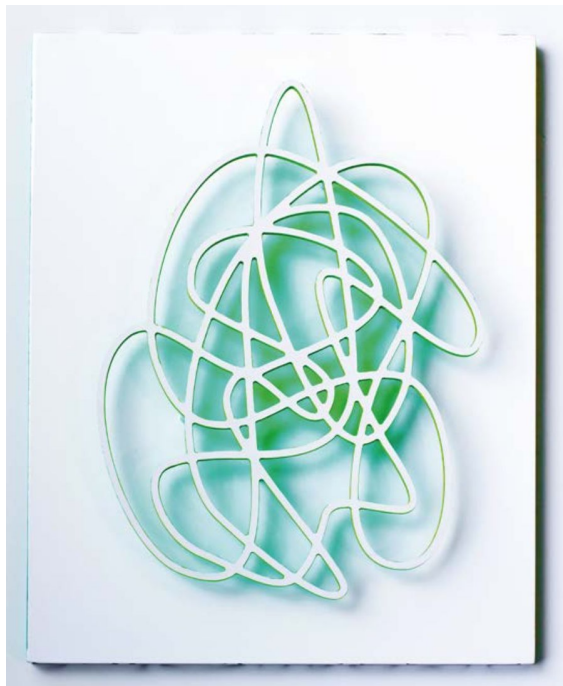

Michelle Gleiser

Colección de piezas únicas llamada Fluir in a Box too, 2022. Técnica: pintura automotriz y acrílico sobre MDF calado. Medidas: 35 x 45 x 15 cms.

Precio: 600 USD c/u