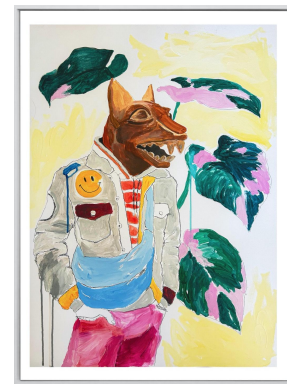

4 GIFTS

OBRAS DE ARTE EN FORMATO PEQUEÑO

Cinético Duotono

Medidas: 15 x 15 cms

Técnica: Impresión en acrílico, firma y numeración de edición limitada

Montaje: cubo de 6 lados de acrílico con impresión de alta calidad en el interior de las planchas de acrílico

Precio: 185 USD (base incluida)

Incluye envoltura de regalo

Cinético Dulce

Escultura Corazón Arco Iris

Medidas: 15 x 15 cms

Técnica: Impresión en acrílico, firma y numeración de edición limitada

Montaje: Dos planchas paralelas de acrílico separadas por 3 cms de distancia con impresión de alta calidad en el interior.

Precio: 185 USD (base incluida)

Incluye envoltura de regalo

Arcoiris

Primavera

Triple Iris

Medidas: 15 x 15 cms

Técnica: Impresión en acrílico, firma y numeración de edición limitada

Montaje: cubo de 6 lados de acrílico con impresión de alta calidad en el interior de las planchas de acrílico

Precio: 185 USD (base incluida)

Incluye envoltura de regalo

Michelle Gleiser

Fluir XXIII, 2022. Técnica: pintura automotriz y acrílico sobre MDF calado. Medidas: 29 x 29 x 5 cms. Precio: 500 USD

Fluir in a Box too III, 2022. Técnica: pintura automotriz y acrílico sobre MDF calado. Medidas: 35 x 45 x 15 cms. Precio: 600 USD