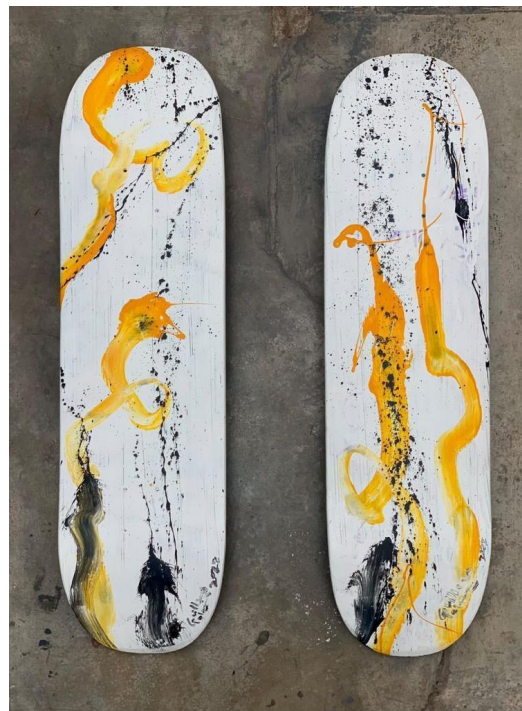

INCA KOLA I LAS CHELAS Y HARINA PAN

Medidas: 33 x 22 / 54 x 34 cms

Técnica: Impresión en acrílico

Precio: 65 USD c/u / 160 USD c/u

LAS TETERAS

Medidas: 33 x 22 / 62 x 35 cms

Técnica: Impresión en acrílico

Precio: 52 USD c/u / 126 USD c/u

Se puede encargar una en el formato que desee el cliente. La artista se adapta al proyecto.

SYKORA

J PEDRAGLIO

Técnica: escultura tejida con nylon

30 x 30 cms c/u

Precio especial Día de las Madres 380 USD c/u

Marcos Temoche

Tamaño original del skate
Dibujo en papel enmarcado con
Marco de madera
350 USD ambas

Guillermo SuperAzul

Tamaño original del skate
Dibujo en papel enmarcado con
Marco de madera
350 USD ambas

Melissa Dupont

Obra: Prismas

Técnica: face mounted acrylic print

27,5 x 18 cms 450 USD

30 x 22 cms c/u | (arriba izquierda)

Face mounted acrylic print

70 x 70 cms

Escultura de pie. Técnica: Fierro doblado
Medidas: 30 x 21 cms. Precio: 380 USD