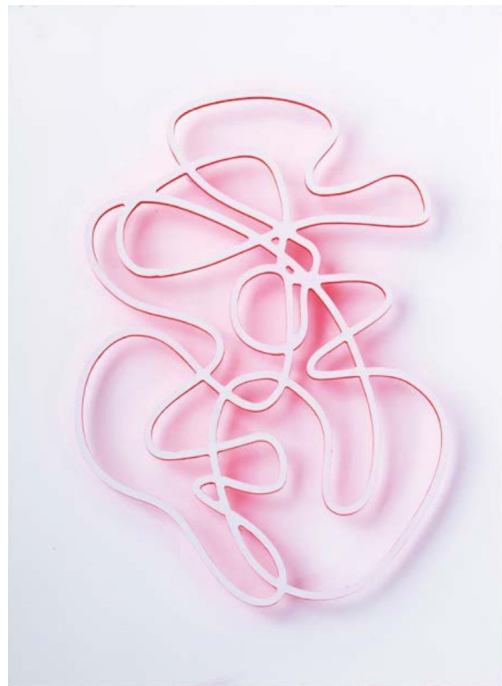

Michelle Gleiser

Colección de piezas únicas llamada Fluir in a Box too, 2022. Técnica: pintura automotriz y acrílico sobre MDF calado. Medidas: 35 x 45 x 15 cms.

Precio: 600 USD c/u