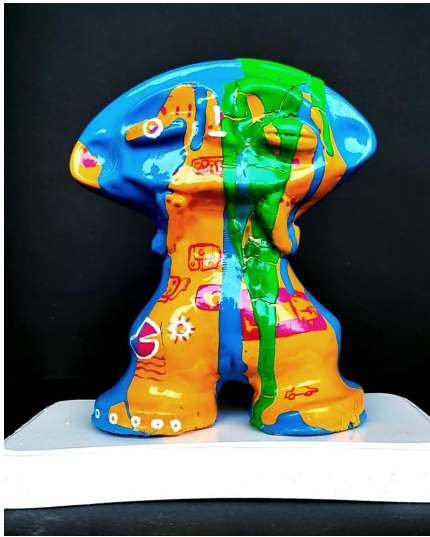

Melissa Dupont

Obra: Prismas

Técnica: face mounted acrylic print

27,5 x 18 cms 450 USD

30 x 22 cms c/u | (arriba izquierda)

Face mounted acrylic print

70 x 70 cms

Escultura de pie. Técnica: Fierro doblado
Medidas: 30 x 21 cms. Precio: 380 USD

Josefina Añorga

Escultura de pie. Fierro .50 x 36 cms. 480 USD

Escultura de pared. Fierro .50 x 36 cms. 450 USD

Se puede encargar una en el color y formato que desee el cliente. La artista se adapta al proyecto.

Kristie Arias

Título: Gran Nube andina fetichizada. Técnica: Pieza tejida a telar - Alpaca y cintas cusqueñas. Base de madera con caja de acrílico.

Medidas : 20 x 28 x 10 cms. Precio: 400 USD (Precio especial)