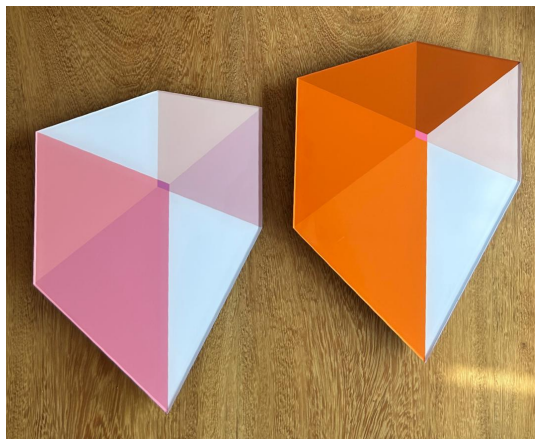

INCA KOLA I LAS CHELAS Y HARINA PAN

Medidas: 33 x 22 / 54 x 34 cms

Técnica: Impresión en acrílico

Precio: 65 USD c/u / 160 USD c/u

LAS TETERAS

Medidas: 33 x 22 / 62 x 35 cms

Técnica: Impresión en acrílico

Precio: 52 USD c/u / 126 USD c/u

Marcos Temoche

Tamaño original del skate
Dibujo en papel enmarcado con
Marco de madera
350 USD ambas

Guillermo SuperAzul

Tamaño original del skate
Dibujo en papel enmarcado con
Marco de madera
350 USD ambas

Melissa Dupont

Obra: Prismas

Técnica: face mounted acrylic print

27,5 x 18 cms 450 USD

30 x 22 cms c/u | (arriba izquierda)

Face mounted acrylic print

70 x 70 cms

Escultura de pie. Técnica: Fierro doblado
Medidas: 30 x 21 cms. Precio: 380 USD