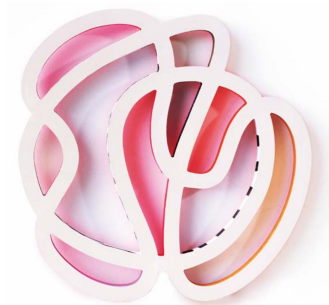

4 GIFTS

OBRAS DE ARTE EN FORMATO PEQUEÑO

Cinético Duotono

Medidas: 15 x 15 cms

Técnica: Impresión en acrílico, firma y numeración de edición limitada

Montaje: cubo de 6 lados de acrílico con impresión de alta calidad en el interior de las planchas de acrílico

Precio: 185 USD (base incluida)

Incluye envoltura de regalo

Cinético Dulce

Escultura Corazón Arco Iris

Medidas: 15 x 15 cms

Técnica: Impresión en acrílico, firma y numeración de edición limitada

Montaje: Dos planchas paralelas de acrílico separadas por 3 cms de distancia con impresión de alta calidad en el interior.

Precio: 185 USD (base incluida)

Incluye envoltura de regalo

Arcoiris

Primavera

Triple Iris

Medidas: 15 x 15 cms

Técnica: Impresión en acrílico, firma y numeración de edición limitada

Montaje: cubo de 6 lados de acrílico con impresión de alta calidad en el interior de las planchas de acrílico