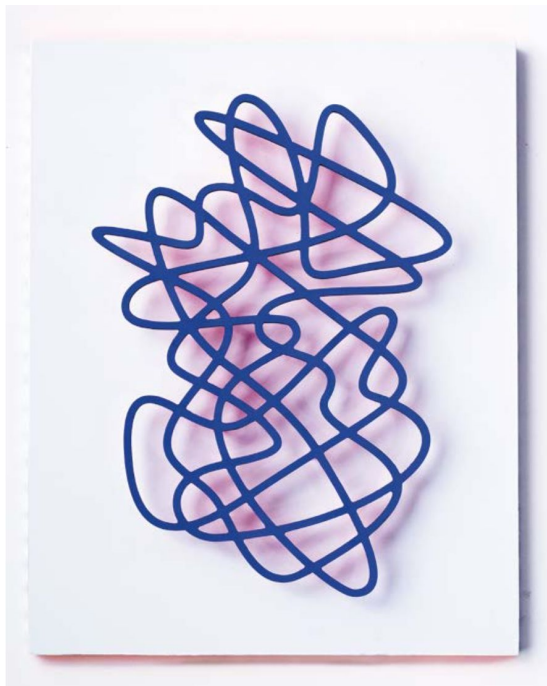

Fluir XXIII, 2022. Técnica: pintura automotriz y acrílico sobre MDF calado. Medidas: 29 x 29 x 5 cms. Precio: 500 USD

Michelle Gleiser

Colección de piezas únicas llamada Fluir in a Box too, 2022. Técnica: pintura automotriz y acrílico sobre MDF calado. Medidas: 35 x 45 x 15 cms.

Precio: 600 USD c/u