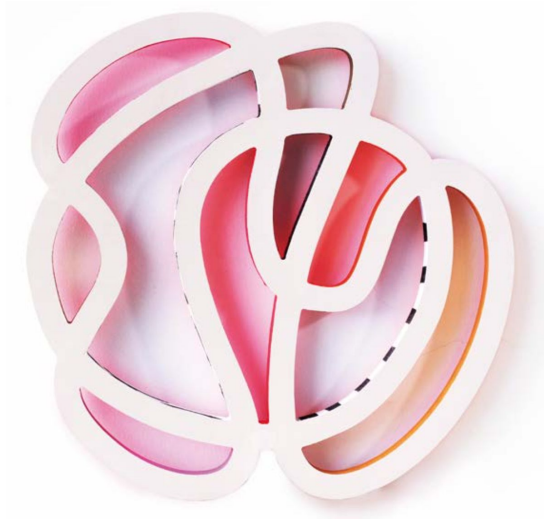

Michelle Gleiser