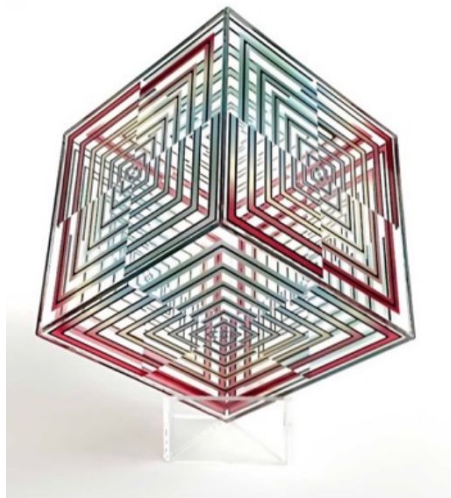

4 GIFTS

OBRAS DE ARTE EN FORMATO PEQUEÑO

Cinético Duotono

Medidas: 15 x 15 cms

Técnica: Impresión en acrílico, firma y numeración de edición limitada

Montaje: cubo de 6 lados de acrílico con impresión de alta calidad en el interior de las planchas de acrílico

Precio: 185 USD (base incluida)

Incluye envoltura de regalo

Cinético Dulce

Escultura Corazón Arco Iris

Medidas: 15 x 15 cms

Técnica: Impresión en acrílico, firma y numeración de edición limitada

Montaje: Dos planchas paralelas de acrílico separadas por 3 cms de distancia con impresión de alta calidad en el interior.

Precio: 185 USD (base incluida)

Incluye envoltura de regalo

Arcoiris

Primavera

Triple Iris

Medidas: 15 x 15 cms

Técnica: Impresión en acrílico, firma y numeración de edición limitada

Montaje: cubo de 6 lados de acrílico con impresión de alta calidad en el interior de las planchas de acrílico