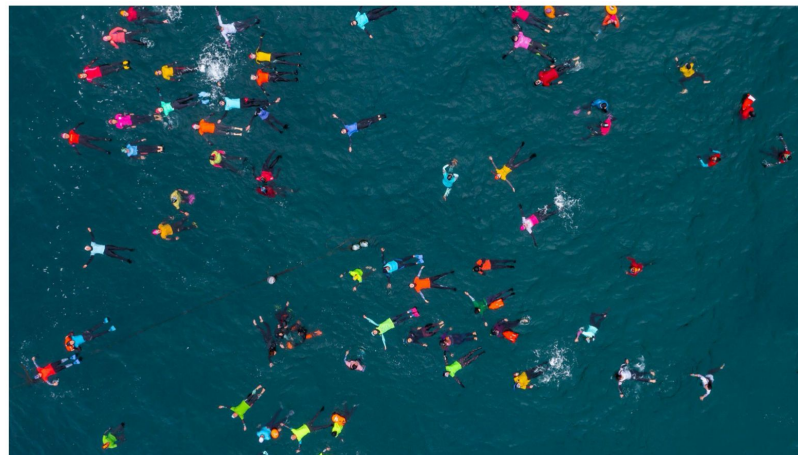

Colorido Caos 120x 67.5 cm
Impresa en papel de algodón y enmarcada en marco de aluminio. Edición de 5 1400 especial + IGV

HOT SALE 1100 USD + IGV

Vendida (se puede hacer por encargo)