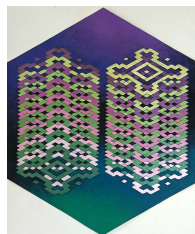

Ensamblaje kinetico
Pintura sobre papel de algodón
montada en caja de acrílico
25 x 25 cms c/u
250 USD c/u
Instalación completa (18 piezas)

Daniel Martínez

Void stup O// prototipo 6D (derecha)

Void stup O// prototipo 7D (izquierda)