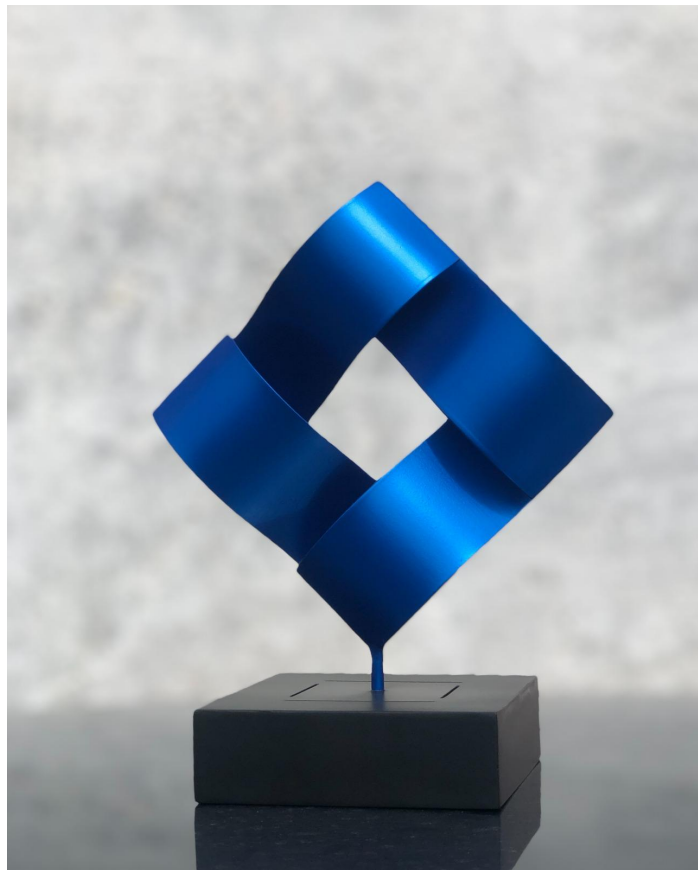

Precio regular

PRECIO SALE : 350 USD + IGV

Rafael Martínez

Cuadrado Ondulante

26 x 20 x 12

Serie 26

600 USD c/u

HOT SALE 400 USD + IGV

Alessandra Rebagliati

Acrílico plexiglas

(Doble cara de plexiglás)

20 x 20 cms

350 USD incluye IGV

Precio especial 300 USD c/u + IGV

Acrílico plexiglas

Bandeja