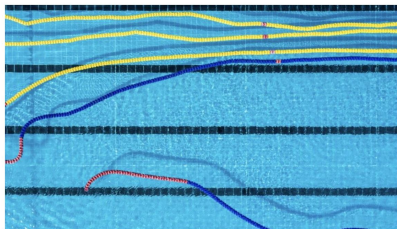

Ana Elisa Sotelo

Ana Elisa Sotelo (Lima, 1988) es artista y productora visual. Su trabajo se centra en el género, la cultura y la relación del ser humano con el mundo natural. A través de sus imágenes busca re imaginar la percepción de fuerza y feminidad y abordar estereotipos relacionados con la edad y el género.

Es licenciada en psicología (The George Washington University) con maestría en cine documental (American University).

De la serie ARCOIRIS

Impresa en papel de algodón y enmarcada en marco de cedro blanco

Dimensión total 14 x 24 cms c/u

Edición de 10 Precio Precio 250 USD +IGV

HOT SALE 400 USD (precio x 2 fotos)