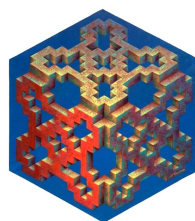

Ensamblaje kinetico
Pintura sobre papel de algodón
montada en caja de acrílico
25 x 25 cms c/u
250 USD c/u
Instalación completa (18 piezas)

Daniel Martínez

Void stup O// prototipo 6D (derecha)

Void stup O// prototipo 7D (izquierda)