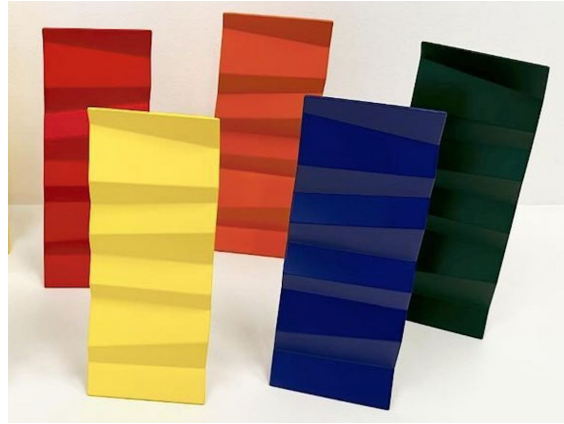

Fierro

180 USD (incluye IGV c/u)