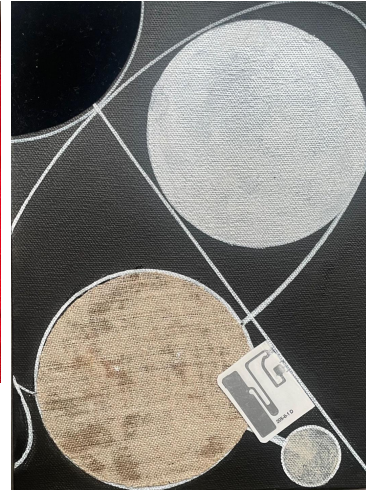

Gianna Pollarolo

Técnica mixta sobre papel
20 x 25 cms c/u
180 USD (rojo) **Precio especial 150 USD**
200 USD (dorado) **Precio especial 150 USD**

Técnica mixta sobre papel
20 x 15 cms c/u
Precio regular 160 USD cada uno
140 USD cada uno