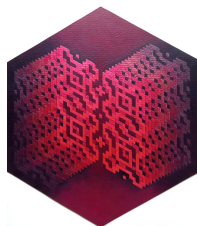

Ganador del Premio del Concurso de Pintura Banco Nacional de Reserva del Perú este año, Noviembre 2025.

50 x 50 cms (rombo)
Pintura sobre papel
de algodón
1000 USD

40 x 40 cms (estrella)
800 USD

Fredy Tuanama