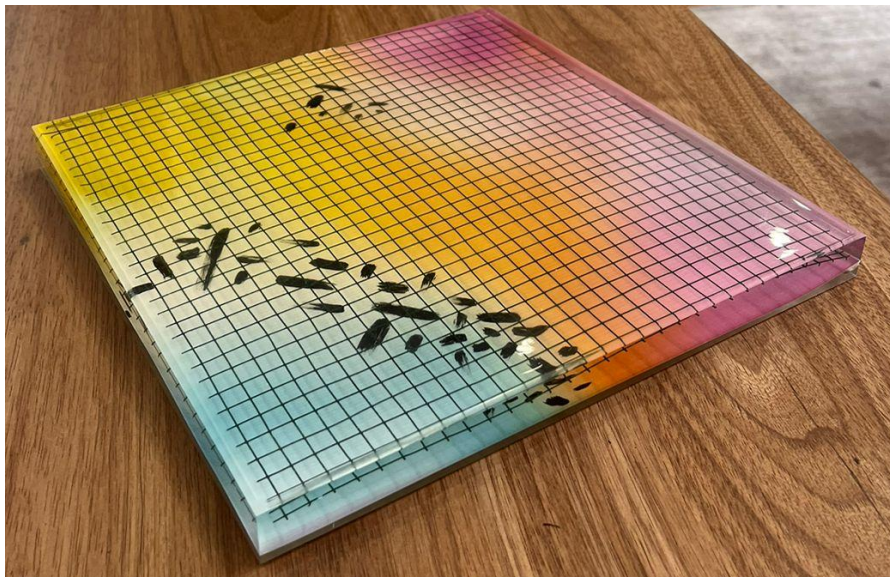

Yasmin Obradovich

OBRAS EN RESINA intervenidas

40 x 30 cms 380 USD + IGV **Precio especial 300 USD c/u + IGV**

30 x 30 350 USD + IGV **Precio especial 280 USD c/u + IGV**