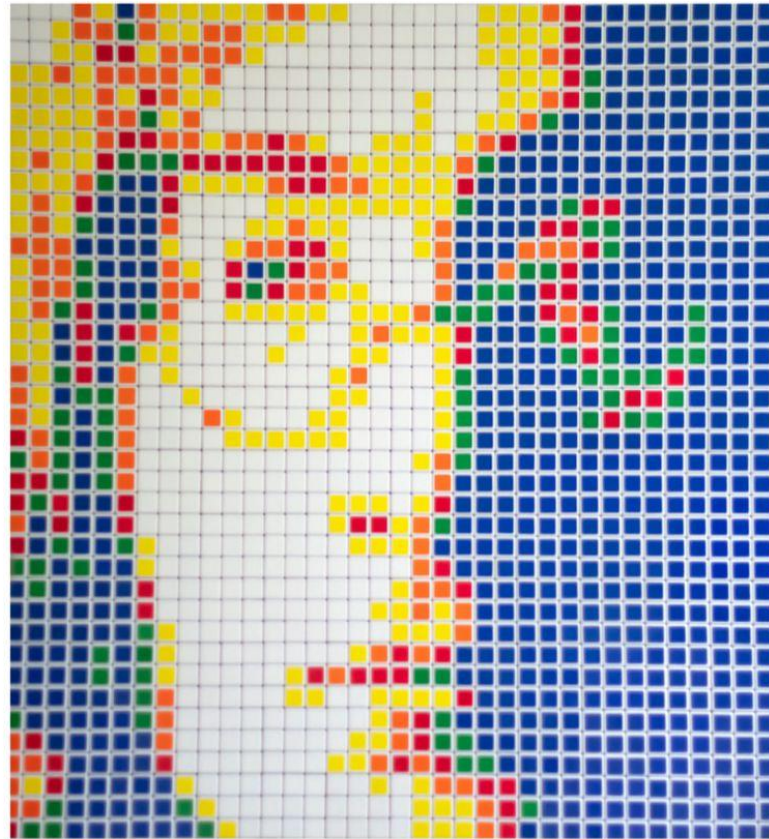

300 USD + IGV

Talia Duclos

Cubos Lennon

80 x 74 cms

156 cubos Rubik

enmarcada en caja de acrílico

1100 + IGV

Precio sale 1000 USD