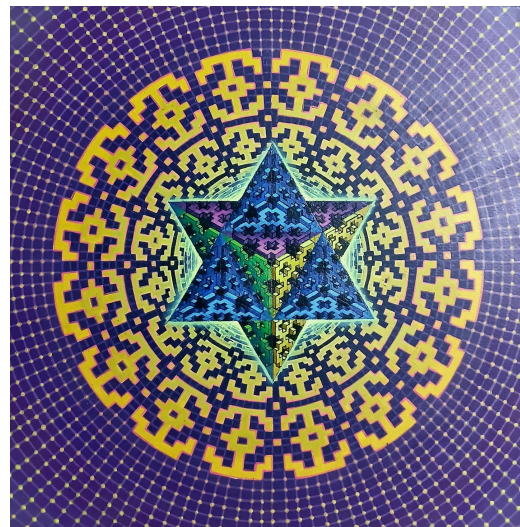

40 x 40 cms (estrella)
800 USD