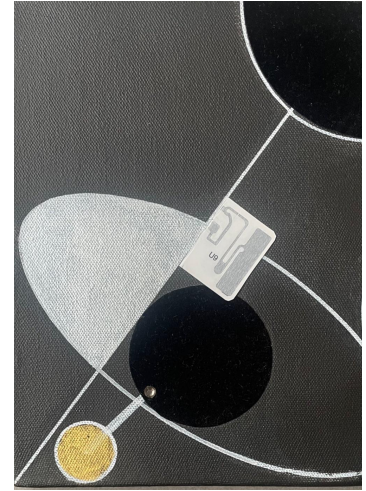

Cristina Matos-Albers

CHROMA MORPHOSE

48 x 33 cms

edición limitada de 20

Giclée print

500 USD c/u

550 USD enmarcada

Cristina Matos-Albers

Gianna Pollarolo

Técnica mixta sobre papel
20 x 25 cms c/u
180 USD (rojo) **Precio especial 150 USD**
200 USD (dorado) **Precio especial 150 USD**

Técnica mixta sobre papel
20 x 15 cms c/u
Precio regular 160 USD cada uno
140 USD cada uno