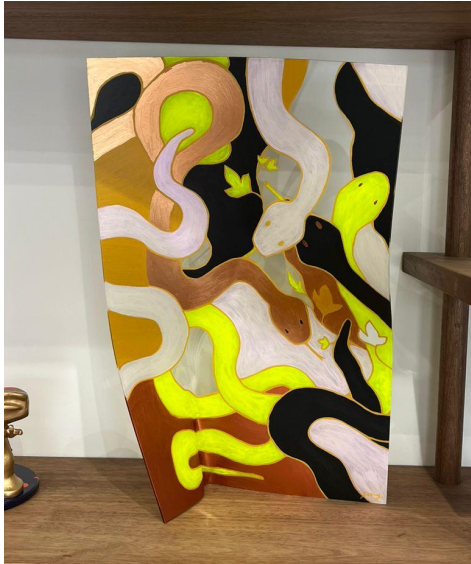

Serie Coexistencias

2025

Acrílico y pastel sobre papel

30 x 40 cms

220 USD / 260 usd con marco + IGV

Yasmin Obradovich

Acrílico pintado

430 USD + IGV | tigre 430 USD + IGV | azul 390 USD + IGV