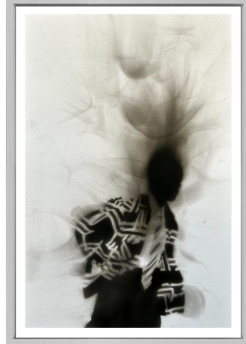

Marcos Temoche

Serie Candela .

Técnica de fuego sobre tela

Dimensiones: 30 x 20 cms c/u

Precio 150 USD + IGV | Precio x 2 : 250 USD