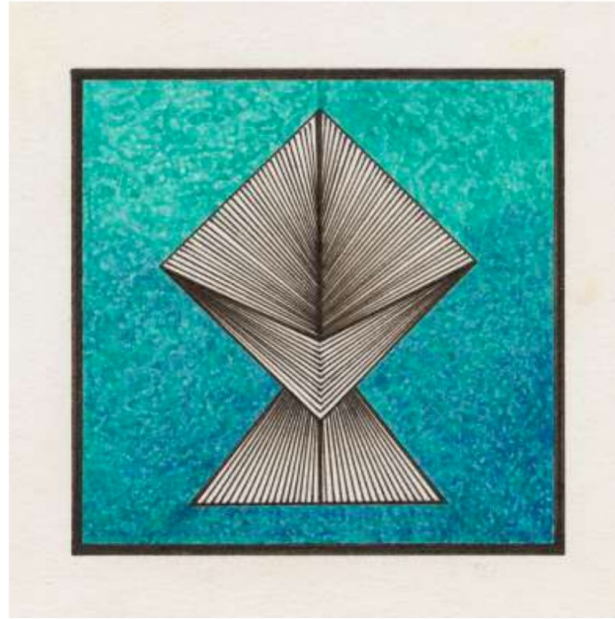

Servais Thissen

S/T

Dibujo sobre papel, técnica mixta

Impresión Giclée en inyección a tinta en papel de algodón Hahnemühle photo rag satin de 305 gr. 23 x 23 cms en marco de cedro

Serie de 20

120 USD