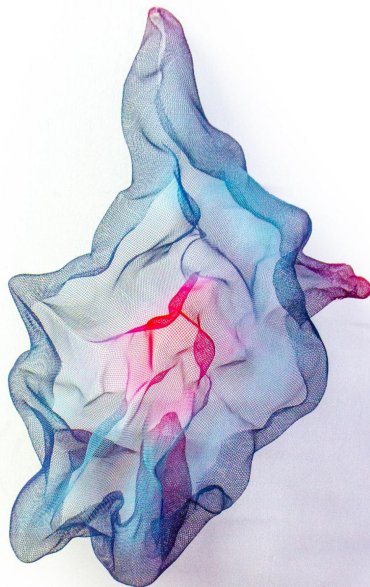

Antonio De Loayza

Escultura en malla de construcción pintada.
Precio especial 2 medianas por 1000 USD
Precio especial 3 pequeñas por 400 USD
Precio regular 1 grande de 1 metro 1200 USD