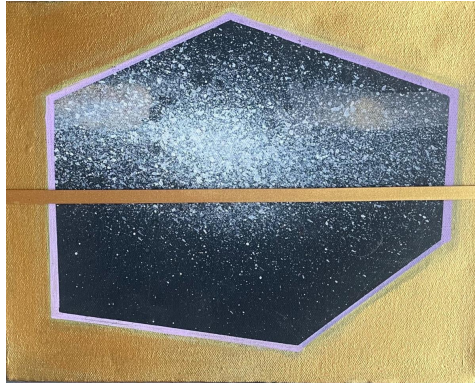

Gianna Pollarolo

Técnica mixta sobre papel
20 x 25 cms c/u
180 USD (rojo) **Precio especial 150 USD**
200 USD (dorado) **Precio especial 150 USD**

Técnica mixta sobre papel
20 x 15 cms c/u
Precio regular 160 USD cada uno
140 USD cada uno