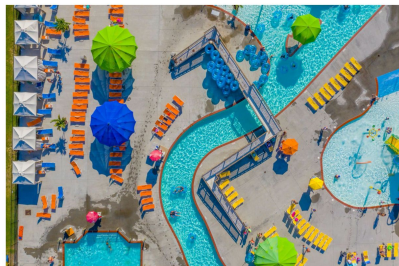

Ana Elisa Sotelo

Ana Elisa Sotelo (Lima, 1988) es artista y productora visual. Su trabajo se centra en el género, la cultura y la relación del ser humano con el mundo natural. A través de sus imágenes busca re imaginar la percepción de fuerza y feminidad y abordar estereotipos relacionados con la edad y el género.

Es licenciada en psicología (The George Washington University) con maestría en cine documental (American University).

De la serie ARCOIRIS

Impresa en papel de algodón y enmarcada en marco de cedro blanco

Dimensión total 14 x 24 cms c/u

Edición de 10 Precio Precio 250 USD +IGV

HOT SALE 400 USD (precio x 2 fotos)