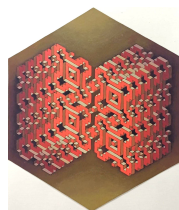

Ensamblaje kinetico
Pintura sobre papel de algodón
montada en caja de acrílico
25 x 25 cms c/u
250 USD c/u
Instalación completa (18 piezas)

Daniel Martínez

Void stup O// prototipo 6D (derecha)

Void stup O// prototipo 7D (izquierda)