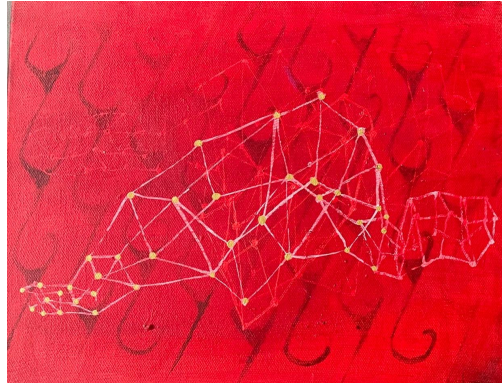

Gianna Pollarolo

Técnica mixta sobre papel
20 x 25 cms c/u
180 USD (rojo) **Precio especial 150 USD**
200 USD (dorado) **Precio especial 150 USD**

Técnica mixta sobre papel
20 x 15 cms c/u
Precio regular 160 USD cada uno
140 USD cada uno