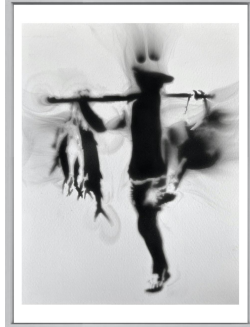

Marcos Temoche

Serie Candela .

Técnica de fuego sobre tela

Dimensiones: 30 x 20 cms c/u

Precio 150 USD + IGV | Precio x 2 : 250 USD