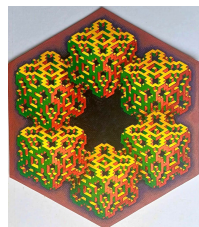

Ensamblaje kinetico
Pintura sobre papel de algodón
montada en caja de acrílico
25 x 25 cms c/u
250 USD c/u
Instalación completa (18 piezas)

Daniel Martínez

Void stup O// prototipo 6D (derecha)

Void stup O// prototipo 7D (izquierda)