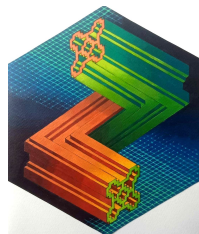

Ensamblaje kinetico
Pintura sobre papel de algodón
montada en caja de acrílico
25 x 25 cms c/u
250 USD c/u
Instalación completa (18 piezas)

Daniel Martínez

Void stup O// prototipo 6D (derecha)

Void stup O// prototipo 7D (izquierda)