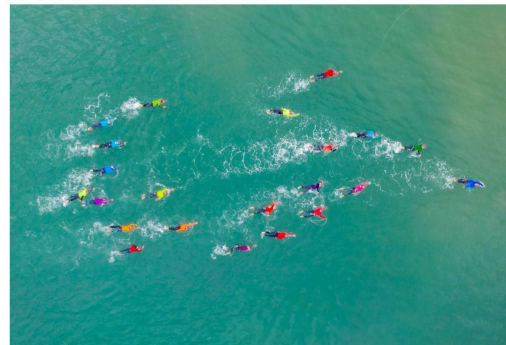

Arcoiris I 30x40cm

Impresa en papel de algodón y enmarcada en marco de

cedro blanco Dimensión total

Edición de 10 HOT SALE 450 USD + IGV

HOT SALE : 750 USD (precio x 2 fotos)