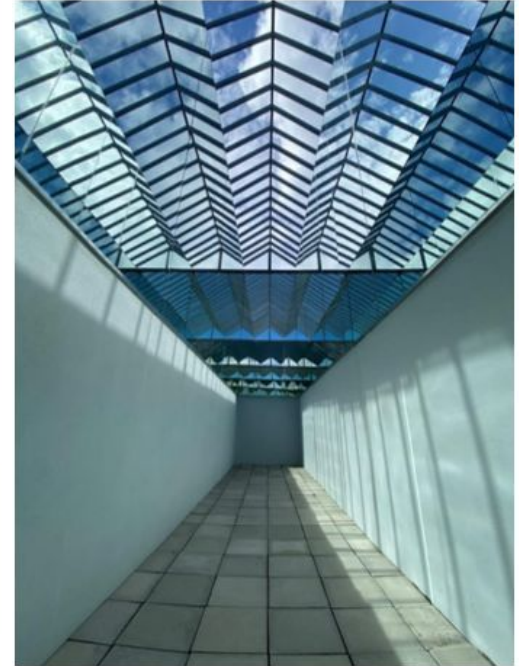

\$ 110.00 + igv

Luis Alfonso Morey

La obra de Luis A. Morey se caracteriza por su enfoque en la percepción sensorial y su interés en explorar la relación entre el ser humano, la naturaleza y el entorno. En buena parte de su obra Morey juega con la percepción del espacio y del tiempo. Su fotografía permite capturar y reinterpretar las experiencias sensoriales creadas en diferentes lugares del mundo, ofreciendo una perspectiva única y prolongada de fenómenos efímeros como la luz, el color y las sombras.