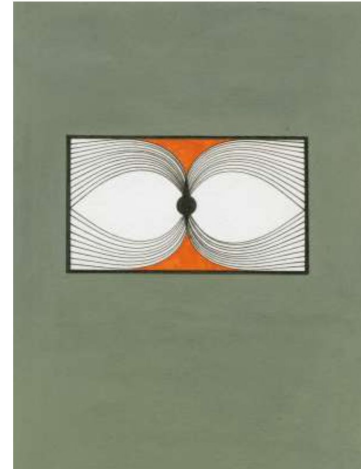

100 USD + IGV

S/T

Dibujo sobre papel, técnica mixta

Impresión Giclée en inyección a tinta en papel de algodón
Hahnemühle photo rag satin de 305 gr. 29.5 x 24 cms en marco
de cedro

Serie de 20

130 USD + IGV