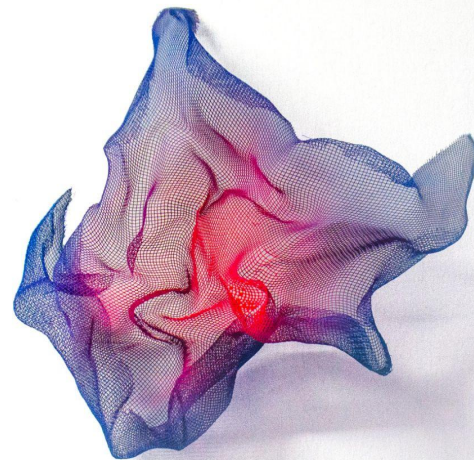

Antonio De Loayza

Escultura en malla de construcción pintada.
Precio especial 2 medianas por 1000 USD
Precio especial 3 pequeñas por 400 USD
Precio regular 1 grande de 1 metro 1200 USD