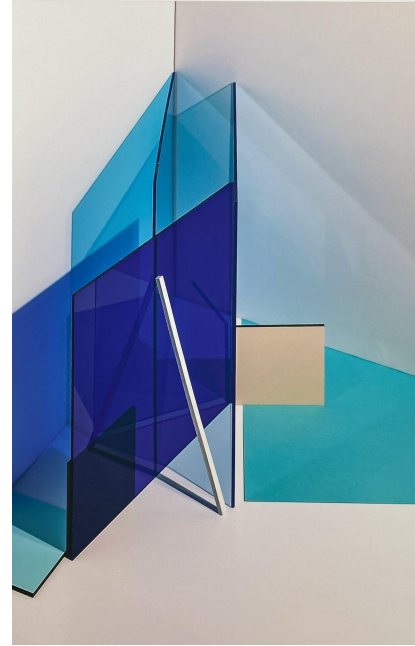

Cristina Matos-Albers

CHROMA MORPHOSE

48 x 33 cms

edición limitada de 20

Giclée print

500 USD c/u

550 USD enmarcada