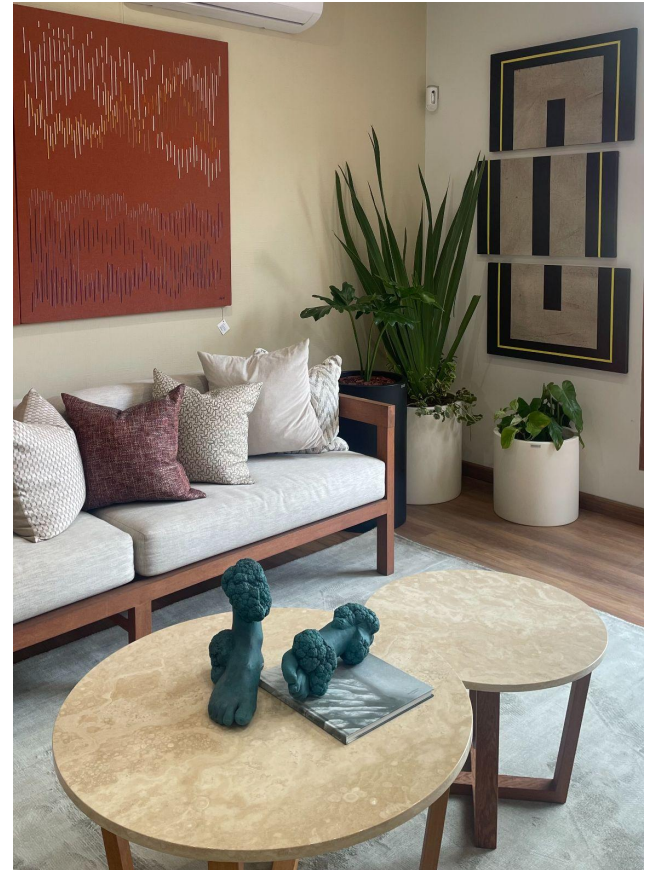

Daniel Griffiths

Técnica mixta sobre tela cruda de lino

Tríptico

120 x 80 cms

1300 USD + IGV

PRECIO ESPECIAL 1100 USD + IGV