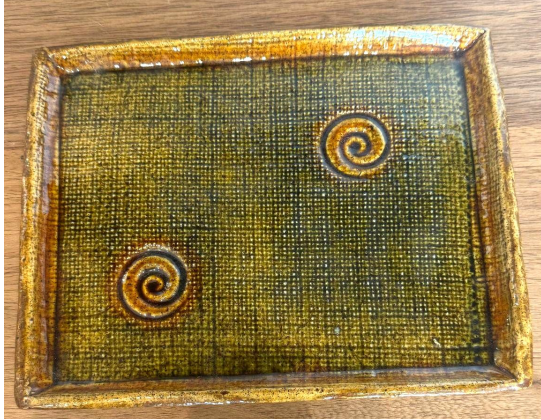

Servais Thissen

Piezas únicas en cerámica

23 x 19 cms

21 x 21 cms

31 x 29 cms

200 USD + IGV

180 USD + IGV

300 USD + IGV