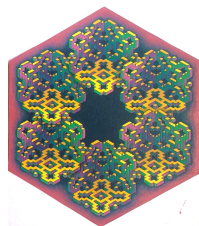

Ensamblaje kinetico
Pintura sobre papel de algodón
montada en caja de acrílico
25 x 25 cms c/u
250 USD c/u
Instalación completa (18 piezas)

Daniel Martínez

Void stup O// prototipo 6D (derecha)

Void stup O// prototipo 7D (izquierda)