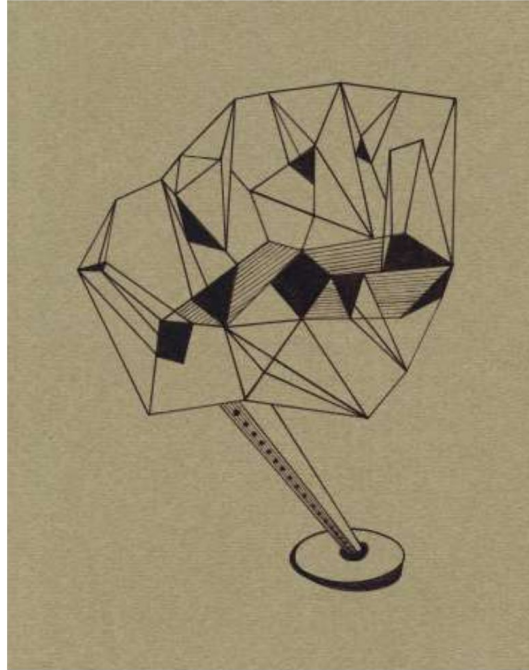

Servais Thissen

S/T

Dibujo sobre papel, técnica mixta

Impresión Giclée en inyección a tinta en papel de algodón Hahnemühle photo rag satin de 305 gr. 19.5 x 15.5 cms en marco de aluminio negro

Serie de 20

100 USD + IGV