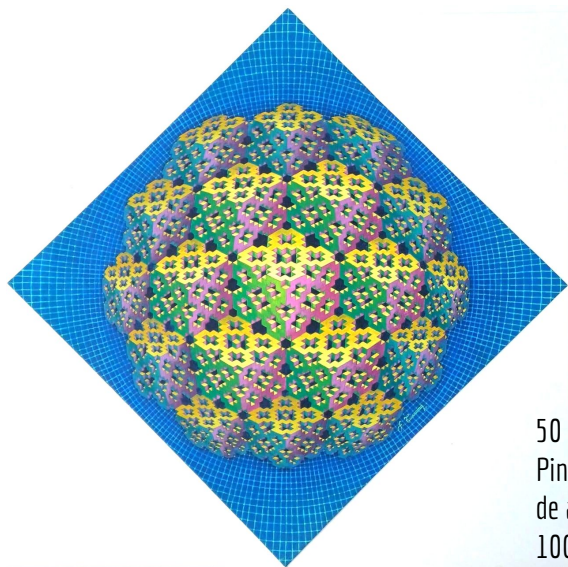

Fredy Tuanama

Originario de la Amazonía peruana, Fredy Tuanama se adentra en los patrones Kené no como una reproducción estática, sino como una reinterpretación dinámica. Cada línea, curva y color en su obra se convierte en una cartografía cósmica que trasciende lo decorativo para reclamar su lugar como un medio de conocimiento, memoria y espiritualidad. La maestría técnica del artista es evidente: logra preservar la precisión y los valores simbólicos del Kené mientras introduce una complejidad de perspectivas y efectos visuales que enriquecen su impacto.

Ganador del Premio del Concurso de Pintura Banco Nacional de Reserva del Perú este año, Noviembre 2025.

50 x 50 cms (rombo)
Pintura sobre papel
de algodón
1000 USD