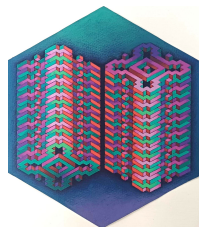

Ensamblaje kinetico
Pintura sobre papel de algodón
montada en caja de acrílico
25 x 25 cms c/u
250 USD c/u
Instalación completa (18 piezas)

Daniel Martínez

Void stup O// prototipo 6D (derecha)

Void stup O// prototipo 7D (izquierda)