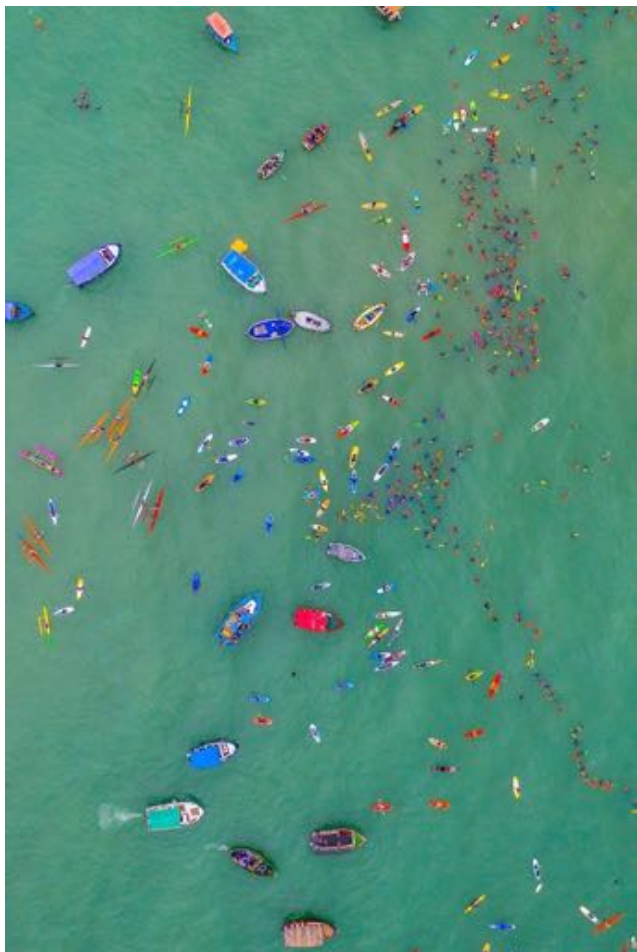

Ana Elisa Sotelo

Título: Serie Cardumen

Año : 2020

Técnica: Impresión en papel fotográfico

Montaje: Enmarcada en aluminio

Medidas: 40 x 60 cms

Precio especial: 500 USD