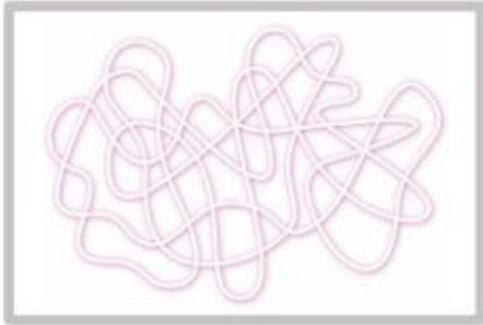

Michelle Gleiser

Fluir Print , 2022 Impresión Giclée en papel
Hanhemule 100 % algodón Edición de 50

15 X 20 cms 190 USD (enmarcado con aluminio)

20 X 30 cms 250 USD (enmarcado con aluminio)

Edición LIMITADA PRINTS