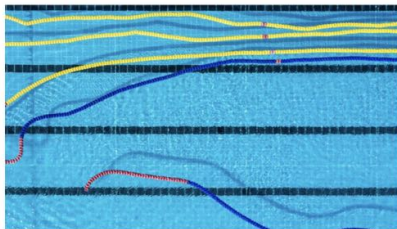

Ana Elisa Sotelo

Ana Elisa Sotelo (Lima, 1988) es artista y productora visual. Su trabajo se centra en el género, la cultura y la relación del ser humano con el mundo natural. A través de sus imágenes busca re imaginar la percepción de fuerza y feminidad y abordar estereotipos relacionados con la edad y el género.

Es licenciada en psicología (The George Washington University) con maestría en cine documental (American University).

De la serie ARCOIRIS
Impresa en papel de algodón y enmarcada en marco de cedro blanco
Dimensión total 14 x 24 cms c/u
Edición de 10 Precio Precio especial 250 USD +IGV
PRECIO ESPECIAL 400 USD AMBAS