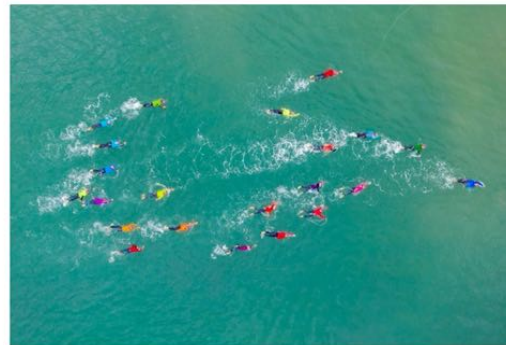

Arcoiris I 30x40cm
Impresa en papel de algodón y enmarcada en marco de cedro blanco Dimensión total
Edición de 10 Precio especial 400 USD sin IGV
PRECIO ESPECIAL 350 USD C/U SIN IGV / 600 usd ambas