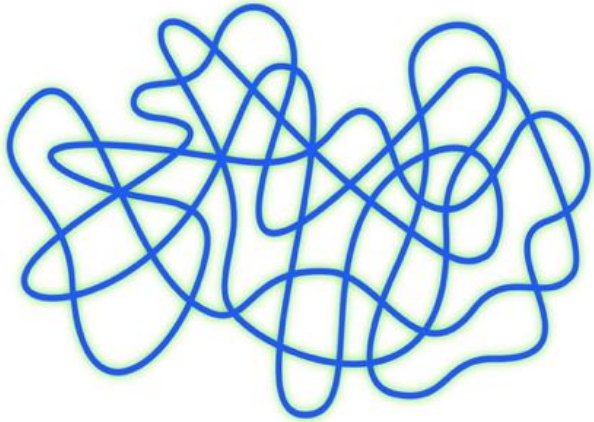

Michelle Gleiser

Fluir Print , 2022 Impresión Giclée en papel Hanhemule
100 % algodón Edición de 50 20x30cms

235 USD incluye IGV

PRECIO ESPECIAL 200 USD C/U