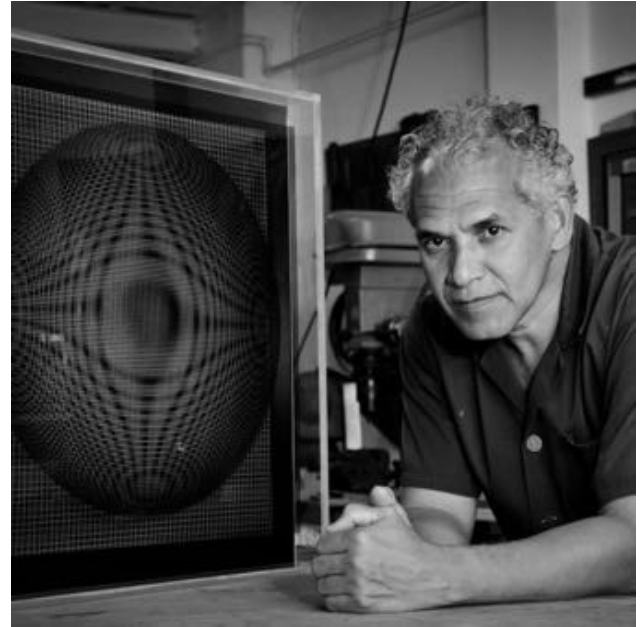

Hector Ramírez

Se diploma en diferentes escuelas de dibujo, pintura y diseño antes de perfeccionarse en las técnicas de serigrafía y foto-serigrafía en el Museo de la Estampa y del Diseño Carlos Cruz-Diez, en Caracas. En 1984 se incorpora en los Talleres de Arte y Fundición de los maestros Secundino Rivera, Biaggio Campanella y Cornelius Zitmann, donde aprende diversas técnicas de escultura. Durante casi dos décadas fue colaborador directo del Maestro Carlos Cruz-Diez en su taller de Caracas.

En su trabajo artístico, el interés está puesto en el volumen: al superponer tramas de líneas que se curvan para generar formas circulares por acumulación, Ramírez crea volúmenes esféricos que parecen flotar en el espacio. Se trata entonces de volúmenes virtuales que en ocasiones aparentan exceder el espacio físico del soporte, y en otras hundirse más allá de su límite interior.

Espacios cóncavos o convexos, y desplazamientos en distintas direcciones, son algunas de las posibilidades logradas por el artista, quien persigue emular diferentes condiciones de la energía en el cosmos, a través del comportamiento de la luz en el interior de sus Esferas.