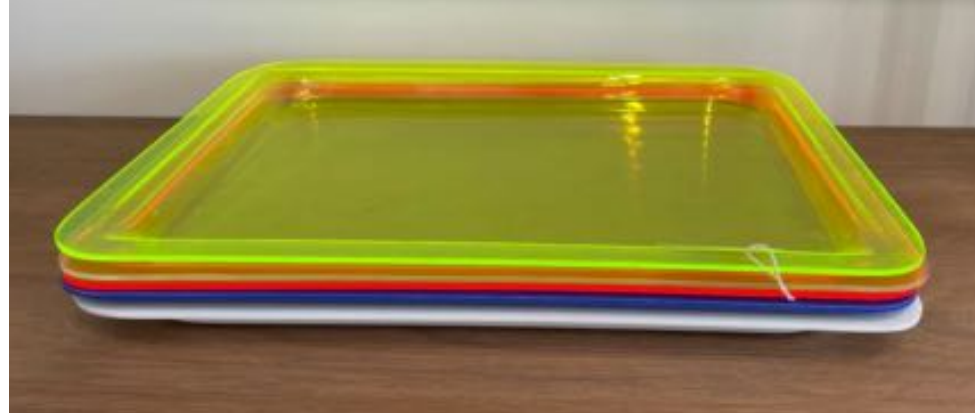

## ALESSANDRA REBAGLIATI

Acrílico plexiglas

( Doble cara de plexiglás)

20 x 20 cms

350 USD incluye IGV

**Precio especial 300 USD c/u**

Acrílico plexiglas

Bandeja