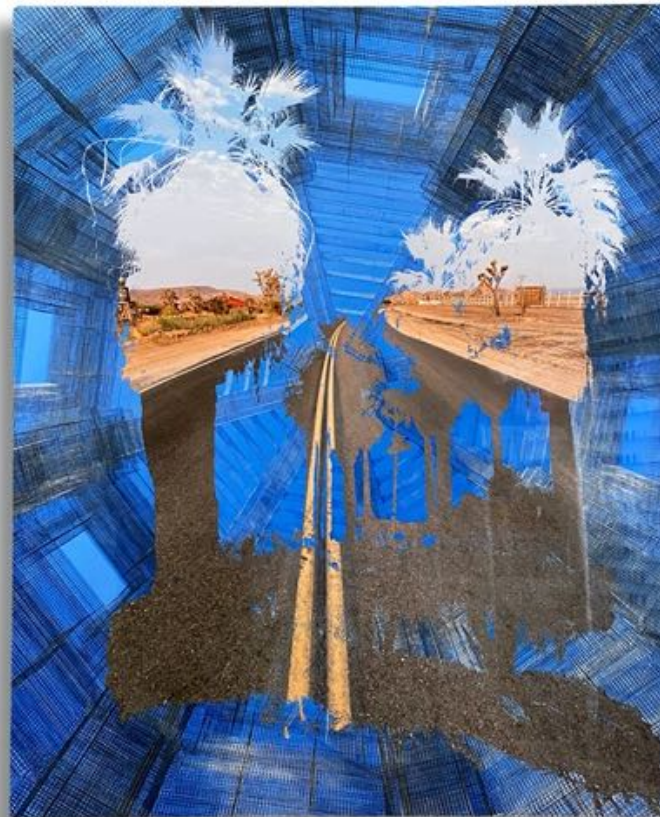

DANIEL BENAİM

Desde los inicios de su práctica artística Daniel Benaim ha ensayado un lenguaje plástico vinculado a la reflexión crítica sobre el comportamiento de las ciudades, a partir de las inestables paradojas que revela el espacio

público. Su propuesta reivindica la «postal» simbólica y el «souvenir» emblemático que interpretan el universo iconográfico de cada lugar que transita. La calle —territorio de interacción sociopolítica y cultural por excelencia— es entonces el escenario susceptible para descubrir formas, signos y códigos compatibles o contradictorios que recontextualizan la inquietante pulsión urbana: una categoría de fotografía que sugiere la dimensión del «parque temático» y de tantas otras metáforas construidas mediante la representación fotográfica intervenida por el montaje digital y el collage de imágenes.

Ha expuesto numerosas veces en ferias y exposiciones en Venezuela, Perú, Estados Unidos, entre otros. Actualmente vive y trabaja en Estados Unidos.