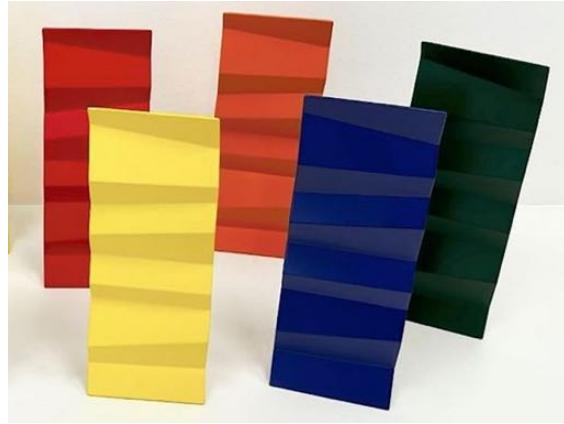

Fierro

135 USD sin IGV c/u