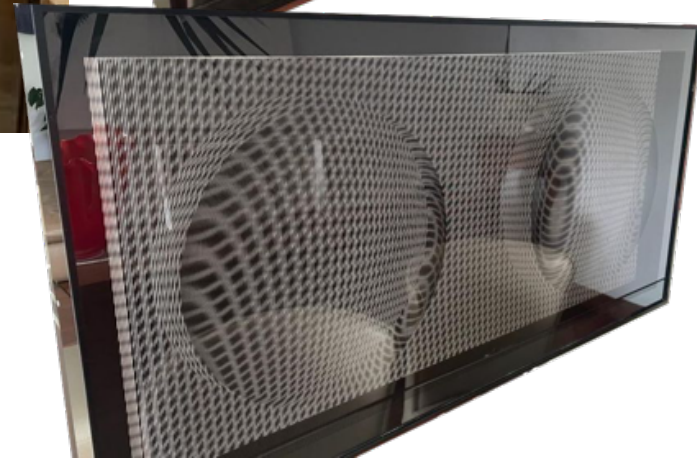

HECTOR RAMÍREZ

MÁS DEL 35 % OFF

Es arte cinético de un artista reconocido venezolano, Hector Ramírez.

Autor: Hector Ramírez

Título : 2 esferas en 2 tiempos

Medidas: 61 x 121 cms

Precio especial: 7500 USD Precio regular: 12.000 USD