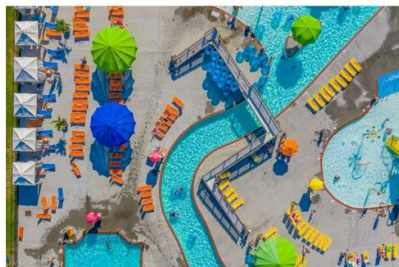

Ana Elisa Sotelo

Ana Elisa Sotelo (Lima, 1988) es artista y productora visual. Su trabajo se centra en el género, la cultura y la relación del ser humano con el mundo natural. A través de sus imágenes busca re imaginar la percepción de fuerza y feminidad y abordar estereotipos relacionados con la edad y el género.

Es licenciada en psicología (The George Washington University) con maestría en cine documental (American University).

De la serie ARCOIRIS
Impresa en papel de algodón y enmarcada en marco de cedro blanco
Dimensión total 14 x 24 cms c/u
Edición de 10 Precio Precio especial 250 USD +IGV
PRECIO ESPECIAL 400 USD AMBAS