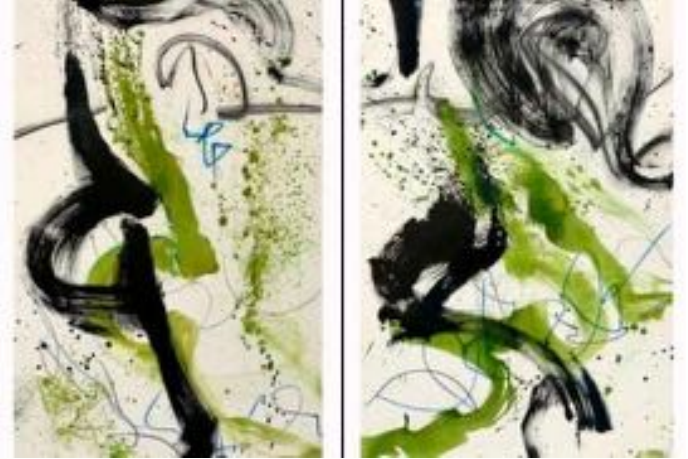

Guillermo Palacios SuperAzul

Serie de "Historia de una noche", Obra realizada luego de un performance en el museo Amano

160 x 110 cms

pinturas sobre lona

Precio regular 1900 USD c/u

Precio ESPECIAL 3000 USD (AMBAS) Precio individual 1700 usd