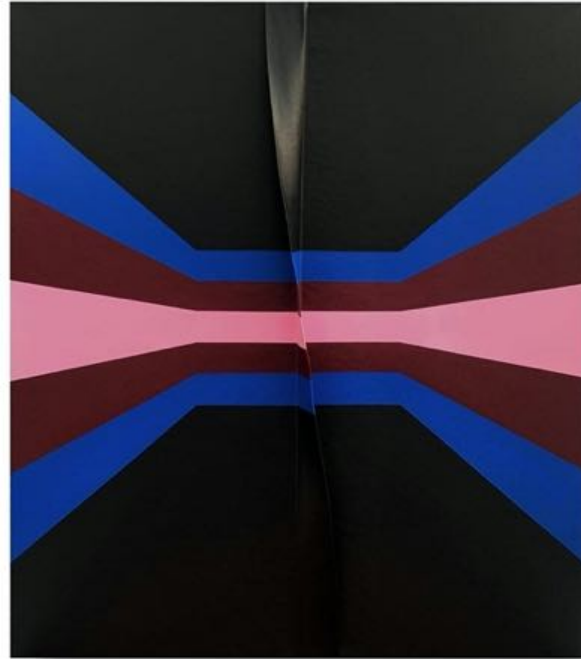

Daniel Martínez

Daniel Martínez trabaja, principalmente, escultura, pintura, dibujo y experimenta nuevas disciplinas como el 3D, la realidad aumentada y el arte generativo. Casi la totalidad de sus proyectos son el resultado de procesos que involucran estudios matemáticos.

Retomando estudios matemáticos inicia la exploración de superficies y cómo la luz y el color pueden cambiar dependiendo de la superficie sobre la que rebota. El proyecto Anomalía/Moebius toma como punto de partida las singulares propiedades matemáticas y físicas de la cinta de Moebius y, a partir de esta, se forma una composición pictórica de tres dimensiones que no tiene un arriba/abajo ni derecha/izquierda rompiendo la idea de que la pintura solo puede ser vista desde una forma y desde una perspectiva.

Anomalía/ Moebius. Pintura sobre tela y relieve.

950 USD sin igr **Precio especial 850 USD**